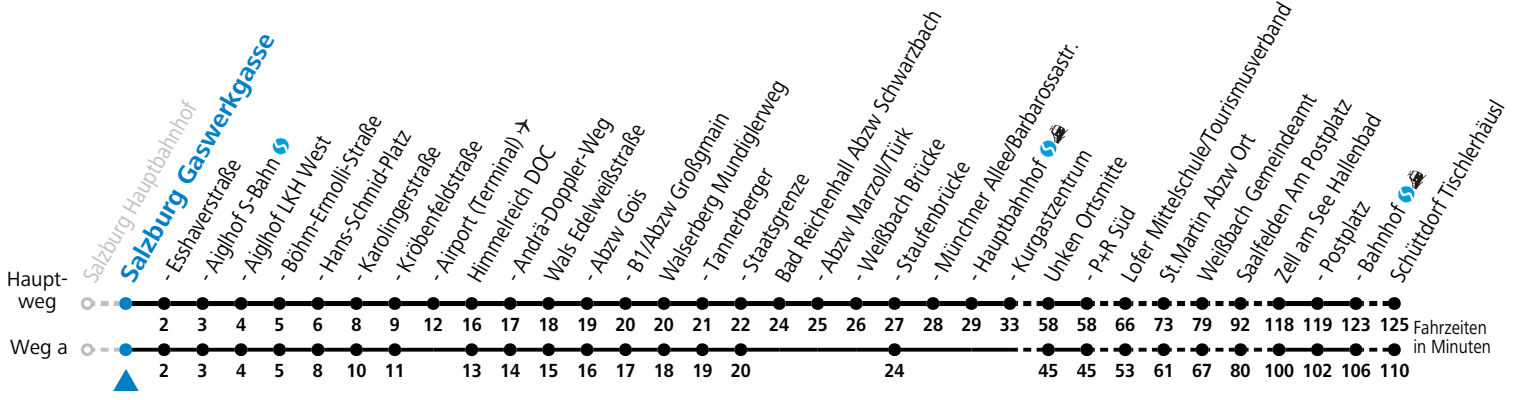

gültig ab 15.12.2024.

Alle Angaben ohne Gewähr.

Montag - Freitag		Samstag		Sonn- und Feiertag	
5	23^b				
6	32	6	40		
7	32				
8	32	8	32	8	32
9	32^c				
10	32^c	10	32	10	32
11	32	11	32		
12	32	12	32	12	32
13	32				
14	32	14	32	14	32
15	32				
16	32	16	32	16	32
17	18^a 32				
18	32	18	32		
19	32	19	40	19	40
20	32				
21	32	21	40		

a = fährt Weg a   b = verkehrt an Schultagen über Maishofen Ortsmitte   c = verkehrt an Schultagen über Saalfelden Schulzentrum (Bf)

Am 24.12. und 31.12. (sofern nicht Sonntag) gilt der Samstag-Fahrplan | Es gelten die Feiertage und Schulferien des Bundeslandes Salzburg

Bei innerdeutschen Fahrten werden ausgewählte Fahrkarten entsprechend dem jeweils aktuell gültigen RVO-Tarif ausgegeben bzw. anerkannt. | Im grenzüberschreitenden Verkehr ist ein gültiges Reisedokument erforderlich.

Ferien im Bundesland Salzburg: 23.12.2024 bis 06.01.2025, 10. bis 16.02., 12.04. bis 21.04., 05.07. bis 07.09., 24.09. und 26.10. bis 02.11.2025 (Vorbehaltlich Änderungen durch die Schulbehörde)

Auf Grund der Linienlänge können nicht alle bedienten Haltestellen im Linienverlauf dargestellt werden. Details im Fahrplanfolder oder unter www.salzburg-verkehr.at