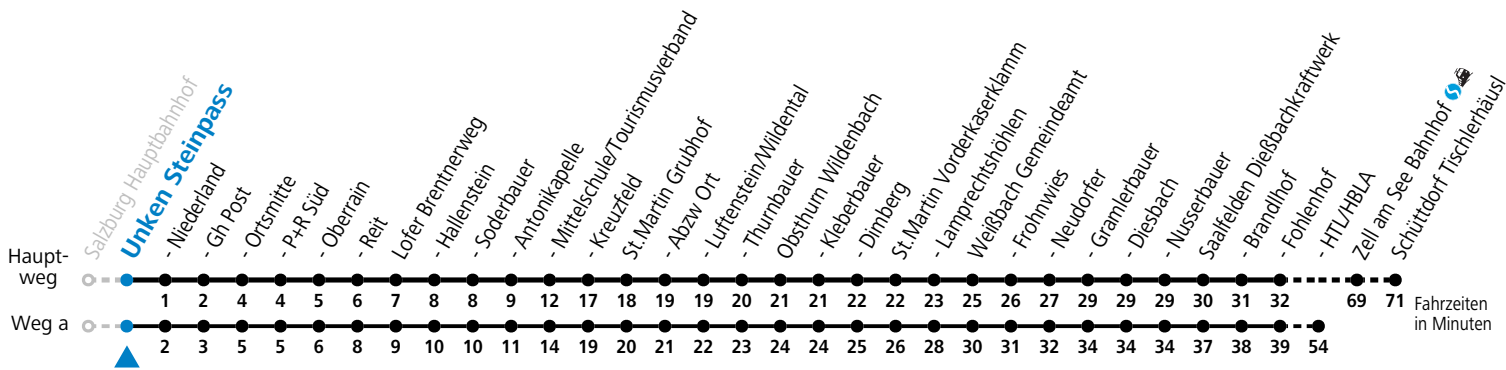

Gültig 15.12.2024.

Alle Angaben ohne Gewähr.

Montag - Freitag		Samstag		Sonn- und Feiertag	
5	55^c				
6	13^F 13^S 35^a 55^b	6	13		
7	23^b 28	7	28	7	28
8	28				
9	28	9	28	9	28
10	28^F 28^S				
11	28^F 28^S	11	28	11	28
12	28	12	28		
13	28	13	28	13	28
14	28				
15	28	15	28	15	28
16	28	16	58		
17	28 59	17	28	17	28
18	28				
19	28	19	28		
20	23	20	28	20	28
21	23				
22	23	22	28		

F = nur Montag bis Freitag, wenn schulfreier Werktag in Salzburg
S = nur Montag bis Freitag, wenn Schultag in Salzburg

a = fährt Weg a
b = bis Lofer Mittelschule/Tourismusverband

c = bis Zell am See Bahnhof

Im grenzüberschreitenden Verkehr ist ein gültiges Reisedokument erforderlich.

Bei innerdeutschen Fahrten werden ausgewählte Fahrkarten entsprechend dem jeweils aktuell gültigen RVO-Tarif ausgegeben bzw. anerkannt.

Am 24.12. und 31.12. (sofern nicht Sonntag) gilt der Samstag-Fahrplan

Es gelten die Feiertage und Schulferien des Bundeslandes Salzburg

Ferien im Bundesland Salzburg: 23.12.2024 bis 06.01.2025, 10. bis 16.02., 12.04. bis 21.04., 05.07. bis 07.09., 24.09. und 26.10. bis 02.11.2025 (Vorbehaltlich Änderungen durch die Schulbehörde)