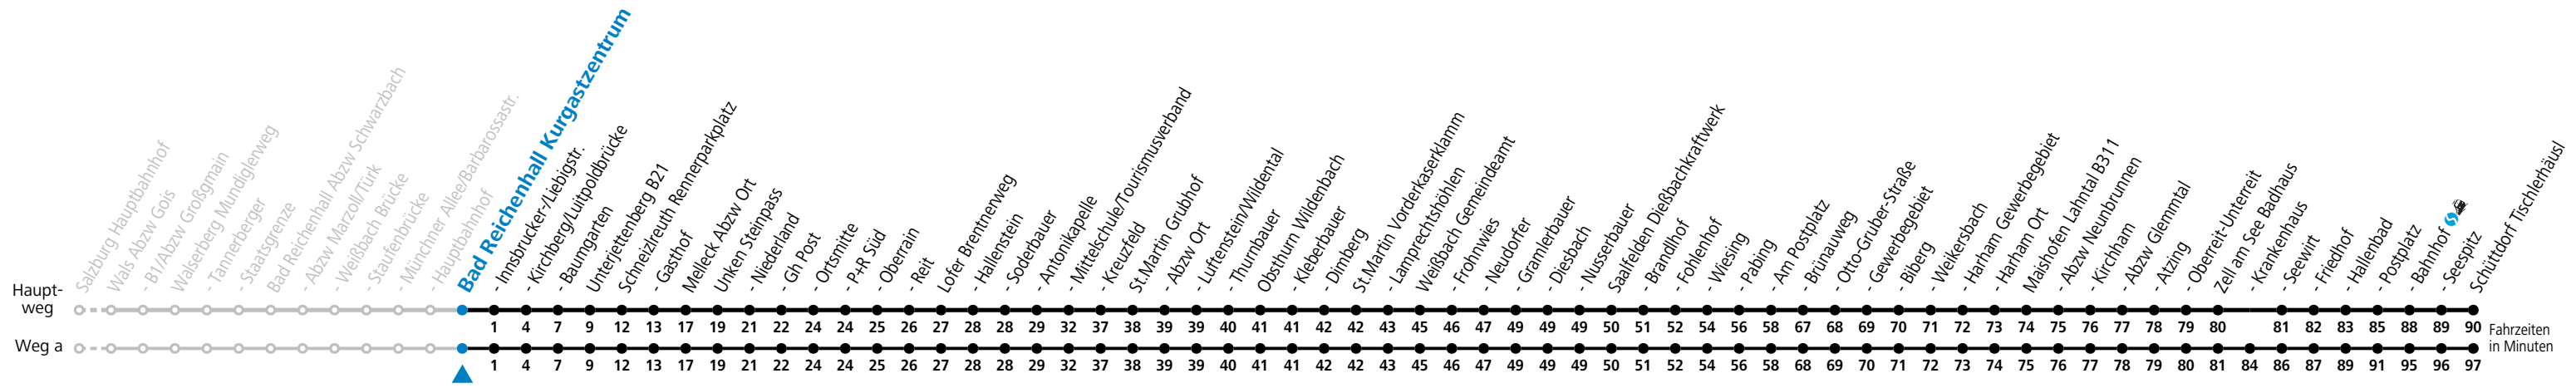

gültig ab 15.12.2024. Alle Angaben ohne Gewähr.

Montag - Freitag		Samstag		Sonn- und Feiertag	
5	52^b				
7	07^a	7	09^a		
8	07				
9	07	9	07	9	07
10	07^c				
11	07^c	11	07	11	07
12	07^a	12	07^a		
13	07	13	07	13	07
14	07				
15	07	15	07	15	07
16	07				
17	07	17	07	17	07
18	07				
19	07	19	07		
20	03	20	09	20	09
21	03				
22	03	22	09		

a = fährt Weg a   b = verkehrt an Schultagen über Maishofen Ortsmitte   c = verkehrt an Schultagen über Saalfelden Schulzentrum (Bf)

Am 24.12. und 31.12. (sofern nicht Sonntag) gilt der Samstag-Fahrplan | Es gelten die Feiertage und Schulferien des Bundeslandes Salzburg
Bei innerdeutschen Fahrten werden ausgewählte Fahrkarten entsprechend dem jeweils aktuell gültigen RVO-Tarif ausgegeben bzw. anerkannt. | Im grenzüberschreitenden Verkehr ist ein gültiges Reisedokument erforderlich.
Ferien im Bundesland Salzburg: 23.12.2024 bis 06.01.2025, 10. bis 16.02., 12.04. bis 21.04., 05.07. bis 07.09., 24.09. und 26.10. bis 02.11.2025 (Vorbehaltlich Änderungen durch die Schulbehörde)

Salzburger Verkehrsverbund GmbH
Schallmooser Hauptstraße 10 | 5020 Salzburg

T +43 (0)662 632 900
www.salzburg-verkehr.at

Die Salzburg Verkehr-App zum Gratis-Download >>

Datum: 13.11.2024 20:49:37; Linie: 93-260-10-H; Haltestelle: 10003