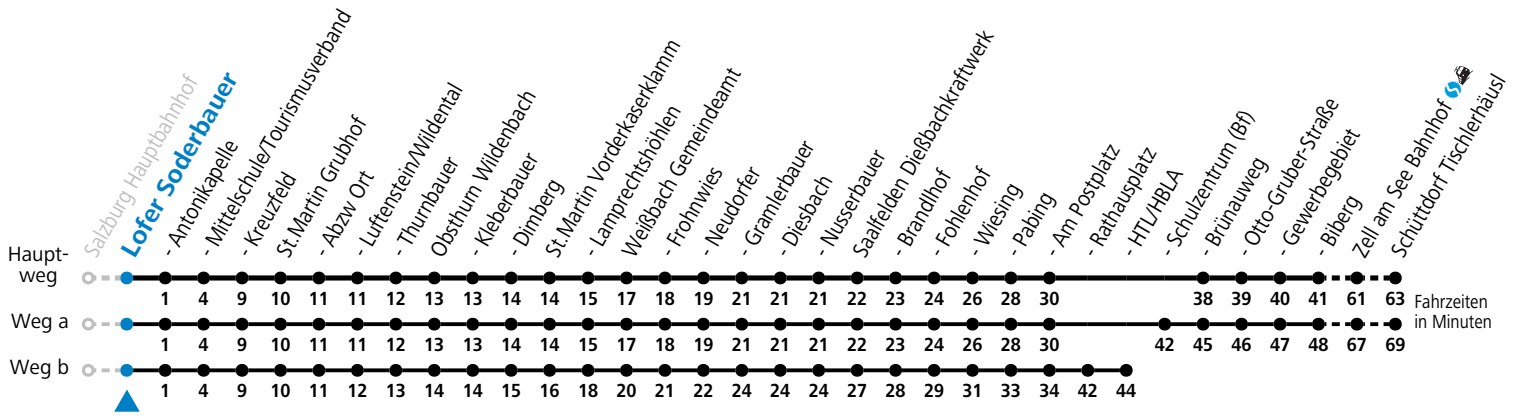

Gültig 15.12.2024.

Alle Angaben ohne Gewähr.

Montag - Freitag		Samstag		Sonn- und Feiertag	
6	02^d 21^F 21^S 45^b_S	6	21		
7	03^c 33^c_S 36	7	36	7	36
8	36				
9	36	9	36	9	36
10	36^F 36^a_S				
11	36^F 36^a_S	11	36	11	36
12	36	12	36		
13	08^c_S 36	13	36	13	36
14	36				
15	36	15	36	15	36
16	36				
17	36	17	06 36	17	36
18	07 36				
19	36	19	36		
20	31	20	36	20	36
21	31				
22	31	22	36		

F = nur Montag bis Freitag, wenn schulfreier Werktag in Salzburg
S = nur Montag bis Freitag, wenn Schultag in Salzburg
a = fährt Weg a
b = fährt Weg b
c = bis Lofer Mittelschule/Tourismusverband
d = bis Zell am See Bahnhof 🚆

Im grenzüberschreitenden Verkehr ist ein gültiges Reisedokument erforderlich.
Bei innerdeutschen Fahrten werden ausgewählte Fahrkarten entsprechend dem jeweils aktuell gültigen RVO-Tarif ausgegeben bzw. anerkannt.
Am 24.12. und 31.12. (sofern nicht Sonntag) gilt der Samstag-Fahrplan
Es gelten die Feiertage und Schulferien des Bundeslandes Salzburg
Ferien im Bundesland Salzburg: 23.12.2024 bis 06.01.2025, 10. bis 16.02., 12.04. bis 21.04., 05.07. bis 07.09., 24.09. und 26.10. bis 02.11.2025 (Vorbehaltlich Änderungen durch die Schulbehörde)