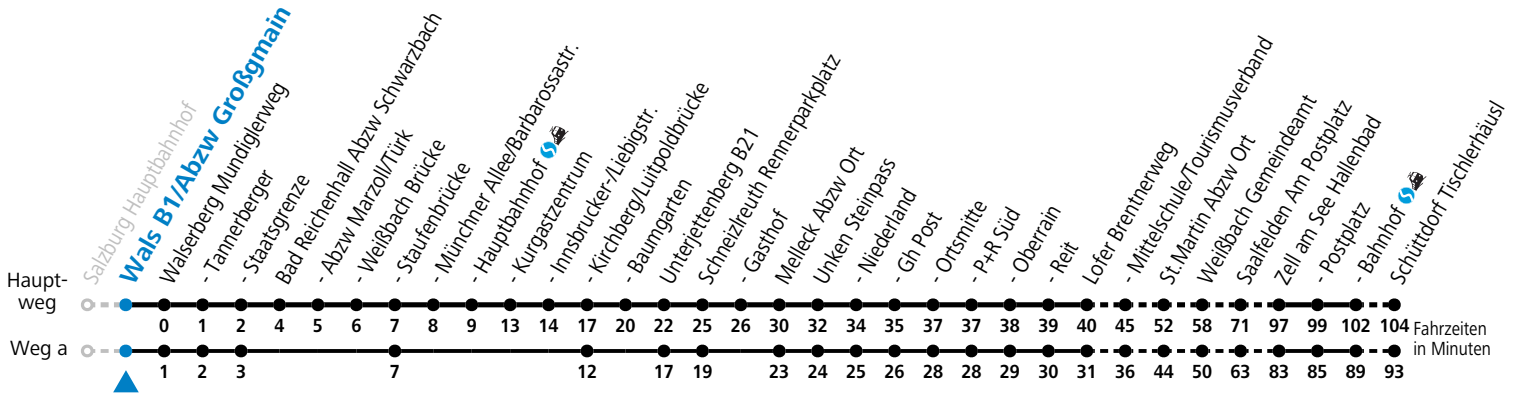

gültig ab 15.12.2024.

Alle Angaben ohne Gewähr.

Montag - Freitag		Samstag		Sonn- und Feiertag	
5	41^b				
6	53	6	59		
7	53				
8	53	8	53	8	53
9	53^c				
10	53^c	10	53	10	53
11	53	11	53		
12	53	12	53	12	53
13	53				
14	53	14	53	14	53
15	53				
16	53	16	53	16	53
17	35^a 53				
18	53	18	53		
19	53	19	59	19	59
20	53				
21	53	21	59		

a = fährt Weg a   b = verkehrt an Schultagen über Maishofen Ortsmitte   c = verkehrt an Schultagen über Saalfelden Schulzentrum (Bf)

Am 24.12. und 31.12. (sofern nicht Sonntag) gilt der Samstag-Fahrplan | Es gelten die Feiertage und Schulferien des Bundeslandes Salzburg

Bei innerdeutschen Fahrten werden ausgewählte Fahrkarten entsprechend dem jeweils aktuell gültigen RVO-Tarif ausgegeben bzw. anerkannt. | Im grenzüberschreitenden Verkehr ist ein gültiges Reisedokument erforderlich.

Ferien im Bundesland Salzburg: 23.12.2024 bis 06.01.2025, 10. bis 16.02., 12.04. bis 21.04., 05.07. bis 07.09., 24.09. und 26.10. bis 02.11.2025 (Vorbehaltlich Änderungen durch die Schulbehörde)

Auf Grund der Linienlänge können nicht alle bedienten Haltestellen im Linienverlauf dargestellt werden. Details im Fahrplanfolder oder unter www.salzburg-verkehr.at