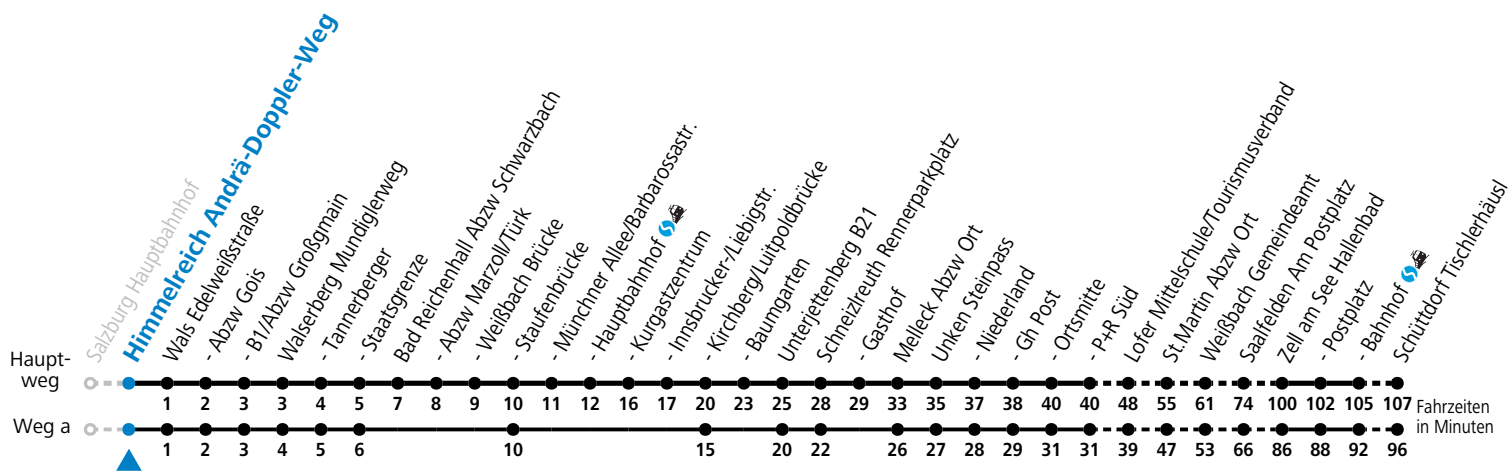

gültig ab 15.12.2024.

Alle Angaben ohne Gewähr.

Montag - Freitag		Samstag		Sonn- und Feiertag	
5	38^b				
6	50	6	56		
7	50				
8	50	8	50	8	50
9	50^c				
10	50^c	10	50	10	50
11	50	11	50		
12	50	12	50	12	50
13	50				
14	50	14	50	14	50
15	50				
16	50	16	50	16	50
17	32^a 50				
18	50	18	50		
19	50	19	56	19	56
20	50				
21	50	21	56		

a = fährt Weg a   b = verkehrt an Schultagen über Maishofen Ortsmitte   c = verkehrt an Schultagen über Saalfelden Schulzentrum (Bf)

Am 24.12. und 31.12. (sofern nicht Sonntag) gilt der Samstag-Fahrplan | Es gelten die Feiertage und Schulferien des Bundeslandes Salzburg

Bei innerdeutschen Fahrten werden ausgewählte Fahrkarten entsprechend dem jeweils aktuell gültigen RVO-Tarif ausgegeben bzw. anerkannt. | Im grenzüberschreitenden Verkehr ist ein gültiges Reisedokument erforderlich.

Ferien im Bundesland Salzburg: 23.12.2024 bis 06.01.2025, 10. bis 16.02., 12.04. bis 21.04., 05.07. bis 07.09., 24.09. und 26.10. bis 02.11.2025 (Vorbehaltlich Änderungen durch die Schulbehörde)

Auf Grund der Linienlänge können nicht alle bedienten Haltestellen im Linienverlauf dargestellt werden. Details im Fahrplanfolder oder unter www.salzburg-verkehr.at