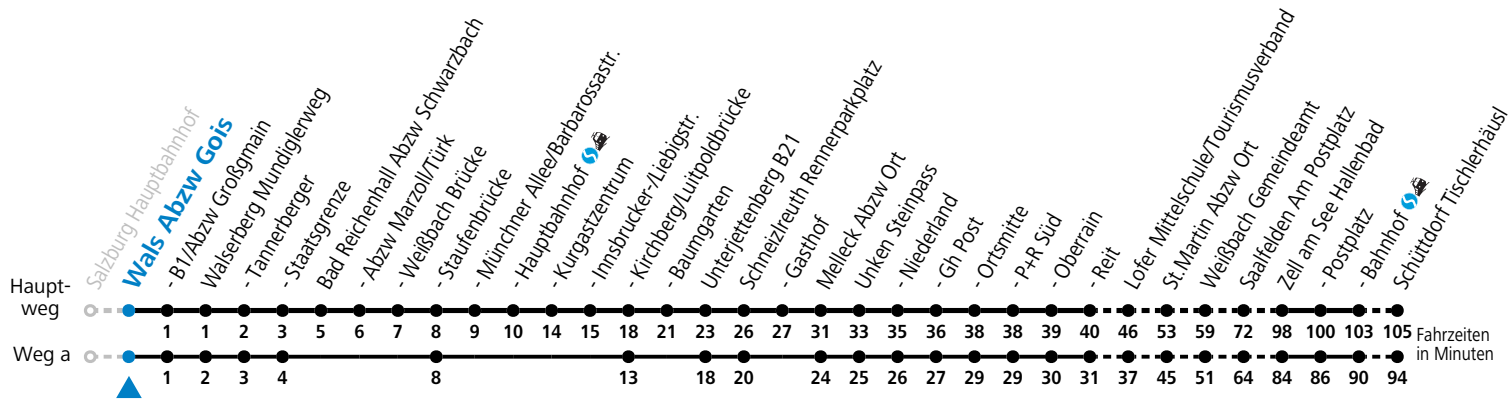

gültig ab 15.12.2024.

Alle Angaben ohne Gewähr.

Montag - Freitag		Samstag		Sonn- und Feiertag	
5	40^b				
6	52	6	58		
7	52				
8	52	8	52	8	52
9	52^c				
10	52^c	10	52	10	52
11	52	11	52		
12	52	12	52	12	52
13	52				
14	52	14	52	14	52
15	52				
16	52	16	52	16	52
17	34^a 52				
18	52	18	52		
19	52	19	58	19	58
20	52				
21	52	21	58		

a = fährt Weg a   b = verkehrt an Schultagen über Maishofen Ortsmitte   c = verkehrt an Schultagen über Saalfelden Schulzentrum (Bf)

Am 24.12. und 31.12. (sofern nicht Sonntag) gilt der Samstag-Fahrplan | Es gelten die Feiertage und Schulferien des Bundeslandes Salzburg

Bei innerdeutschen Fahrten werden ausgewählte Fahrkarten entsprechend dem jeweils aktuell gültigen RVO-Tarif ausgegeben bzw. anerkannt. | Im grenzüberschreitenden Verkehr ist ein gültiges Reisedokument erforderlich.

Ferien im Bundesland Salzburg: 23.12.2024 bis 06.01.2025, 10. bis 16.02., 12.04. bis 21.04., 05.07. bis 07.09., 24.09. und 26.10. bis 02.11.2025 (Vorbehaltlich Änderungen durch die Schulbehörde)

Auf Grund der Linienlänge können nicht alle bedienten Haltestellen im Linienverlauf dargestellt werden. Details im Fahrplanfolder oder unter www.salzburg-verkehr.at