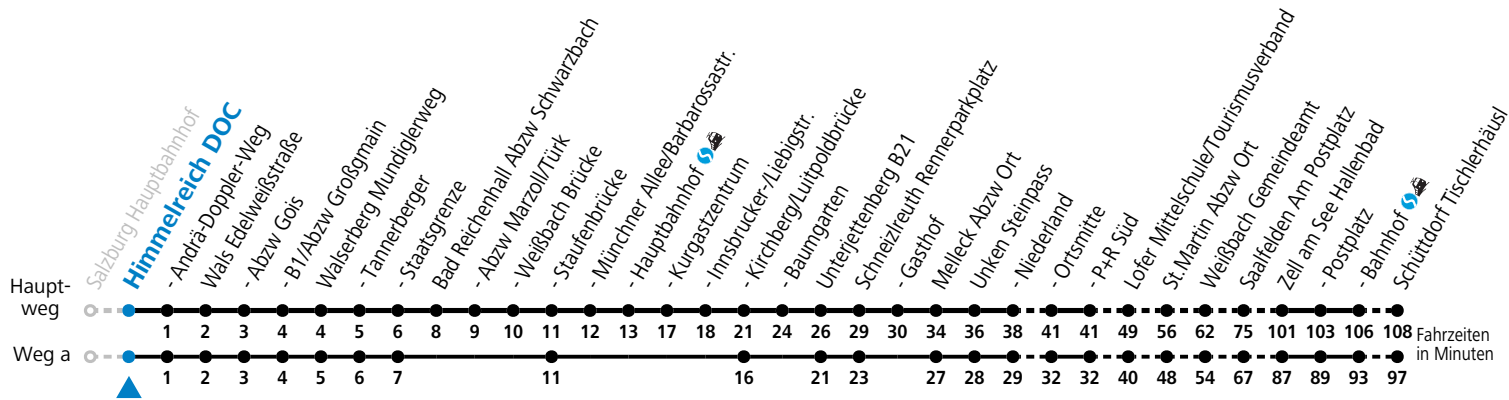

gültig ab 15.12.2024.

Alle Angaben ohne Gewähr.

Montag - Freitag		Samstag		Sonn- und Feiertag	
5	37^b				
6	49	6	55		
7	49				
8	49	8	49	8	49
9	49^c				
10	49^c	10	49	10	49
11	49	11	49		
12	49	12	49	12	49
13	49				
14	49	14	49	14	49
15	49				
16	49	16	49	16	49
17	31^a 49				
18	49	18	49		
19	49	19	55	19	55
20	49				
21	49	21	55		

a = fährt Weg a   b = verkehrt an Schultagen über Maishofen Ortsmitte   c = verkehrt an Schultagen über Saalfelden Schulzentrum (Bf)

Am 24.12. und 31.12. (sofern nicht Sonntag) gilt der Samstag-Fahrplan | Es gelten die Feiertage und Schulferien des Bundeslandes Salzburg

Bei innerdeutschen Fahrten werden ausgewählte Fahrkarten entsprechend dem jeweils aktuell gültigen RVO-Tarif ausgegeben bzw. anerkannt. | Im grenzüberschreitenden Verkehr ist ein gültiges Reisedokument erforderlich.

Ferien im Bundesland Salzburg: 23.12.2024 bis 06.01.2025, 10. bis 16.02., 12.04. bis 21.04., 05.07. bis 07.09., 24.09. und 26.10. bis 02.11.2025 (Vorbehaltlich Änderungen durch die Schulbehörde)

Auf Grund der Linienlänge können nicht alle bedienten Haltestellen im Linienverlauf dargestellt werden. Details im Fahrplanfolder oder unter www.salzburg-verkehr.at