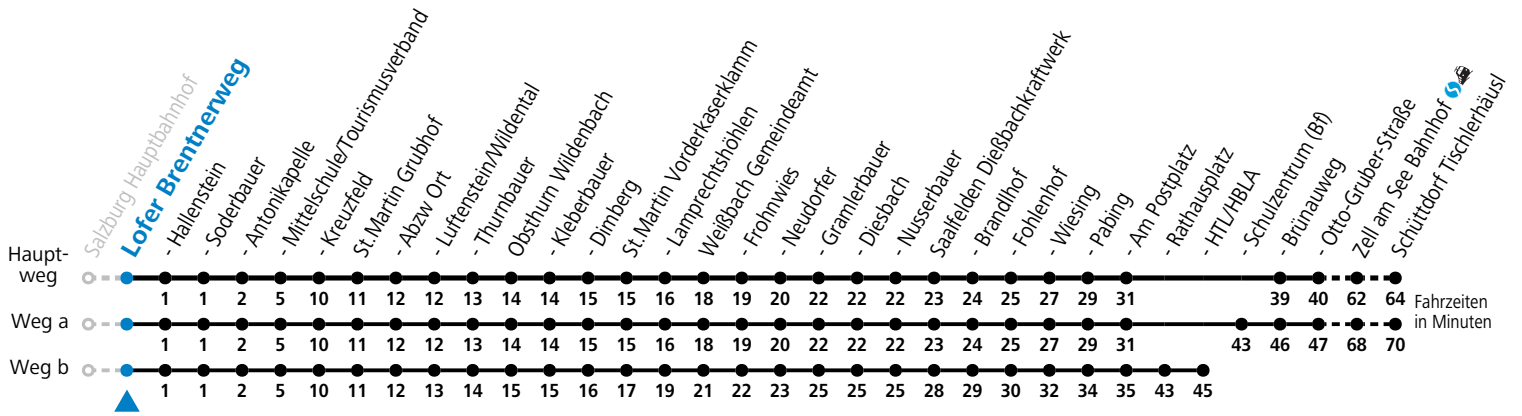

Gültig 15.12.2024.

Alle Angaben ohne Gewähr.

Montag - Freitag		Samstag		Sonn- und Feiertag	
6	01^d 20^F 20^S 44^b_S	6	20		
7	02^c 32^c_S 35	7	35	7	35
8	35				
9	35	9	35	9	35
10	35^F 35^a_S				
11	35^F 35^a_S	11	35	11	35
12	35	12	35		
13	07^c_S 35	13	35	13	35
14	35				
15	35	15	35	15	35
16	35				
17	35	17	05 35	17	35
18	06 35				
19	35	19	35		
20	30	20	35	20	35
21	30				
22	30	22	35		

F = nur Montag bis Freitag, wenn schulfreier Werktag in Salzburg
S = nur Montag bis Freitag, wenn Schultag in Salzburg

a = fährt Weg a
b = fährt Weg b

c = bis Lofer Mittelschule/Tourismusverband
d = bis Zell am See Bahnhof

Im grenzüberschreitenden Verkehr ist ein gültiges Reisedokument erforderlich.

Bei innerdeutschen Fahrten werden ausgewählte Fahrkarten entsprechend dem jeweils aktuell gültigen RVO-Tarif ausgegeben bzw. anerkannt.

Am 24.12. und 31.12. (sofern nicht Sonntag) gilt der Samstag-Fahrplan

Es gelten die Feiertage und Schulferien des Bundeslandes Salzburg

Ferien im Bundesland Salzburg: 23.12.2024 bis 06.01.2025, 10. bis 16.02., 12.04. bis 21.04., 05.07. bis 07.09., 24.09. und 26.10. bis 02.11.2025 (Vorbehaltlich Änderungen durch die Schulbehörde)