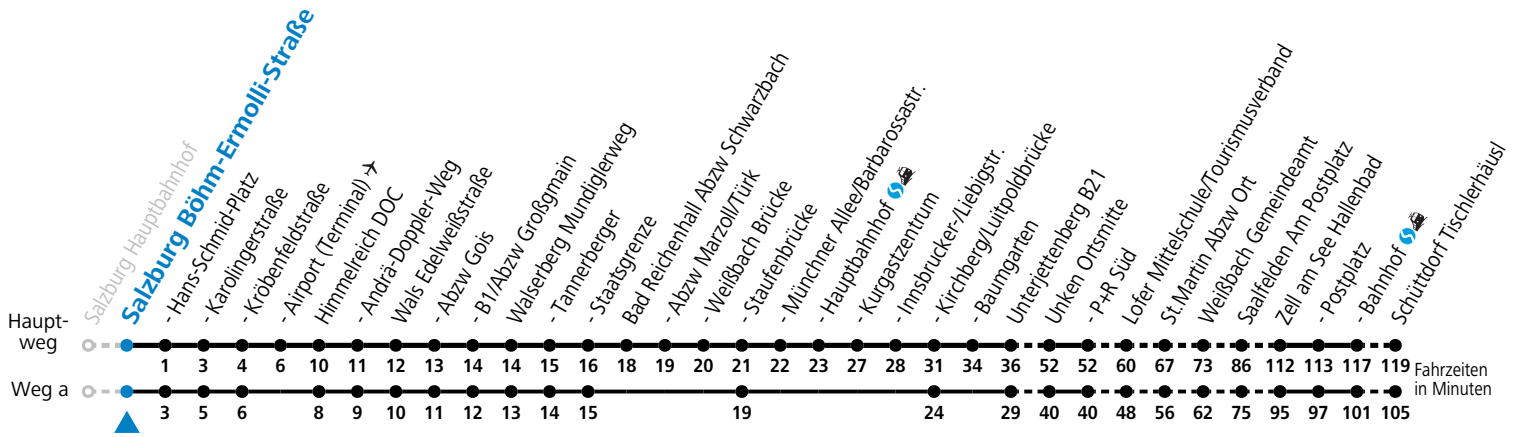

gültig ab 15.12.2024.

Alle Angaben ohne Gewähr.

Montag - Freitag		Samstag		Sonn- und Feiertag	
5	28^b				
6	38	6	46		
7	38				
8	38	8	38	8	38
9	38^c				
10	38^c	10	38	10	38
11	38	11	38		
12	38	12	38	12	38
13	38				
14	38	14	38	14	38
15	38				
16	38	16	38	16	38
17	23^a 38				
18	38	18	38		
19	38	19	46	19	46
20	38				
21	38	21	46		

a = fährt Weg a   b = verkehrt an Schultagen über Maishofen Ortsmitte   c = verkehrt an Schultagen über Saalfelden Schulzentrum (Bf)

Am 24.12. und 31.12. (sofern nicht Sonntag) gilt der Samstag-Fahrplan | Es gelten die Feiertage und Schulferien des Bundeslandes Salzburg

Bei innerdeutschen Fahrten werden ausgewählte Fahrkarten entsprechend dem jeweils aktuell gültigen RVO-Tarif ausgegeben bzw. anerkannt. | Im grenzüberschreitenden Verkehr ist ein gültiges Reisedokument erforderlich.

Ferien im Bundesland Salzburg: 23.12.2024 bis 06.01.2025, 10. bis 16.02., 12.04. bis 21.04., 05.07. bis 07.09., 24.09. und 26.10. bis 02.11.2025 (Vorbehaltlich Änderungen durch die Schulbehörde)

Auf Grund der Linienlänge können nicht alle bedienten Haltestellen im Linienverlauf dargestellt werden. Details im Fahrplanfolder oder unter www.salzburg-verkehr.at