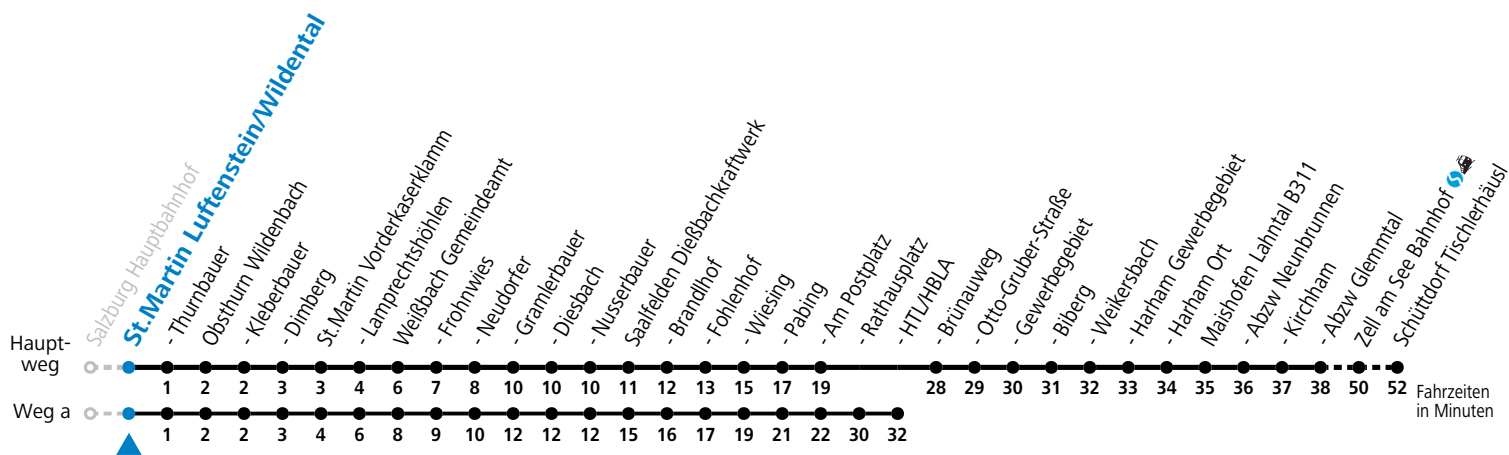

Gültig 15.12.2024.

Alle Angaben ohne Gewähr.

Montag - Freitag		Samstag		Sonn- und Feiertag	
6	12^b 39^F 39^S 57^a₅	6	39		
7	47	7	47	7	47
8	17^S 47				
9	47	9	47	9	47
10	47				
11	47	11	47	11	47
12	47	12	47	12	47^b
13	47	13	47	13	47
14	47				
15	47	15	47	15	47
16	47				
17	47	17	17 47	17	47
18	19 47				
19	47	19	47		
20	39	20	47	20	47
21	39				
22	39	22	47		

F = nur Montag bis Freitag, wenn schulfreier Werktag in Salzburg   a = fährt Weg a   b = bis Zell am See Bahnhof

S = nur Montag bis Freitag, wenn Schultag in Salzburg

Im grenzüberschreitenden Verkehr ist ein gültiges Reisedokument erforderlich.

Bei innerdeutschen Fahrten werden ausgewählte Fahrkarten entsprechend dem jeweils aktuell gültigen RVO-Tarif ausgegeben bzw. anerkannt.

Am 24.12. und 31.12. (sofern nicht Sonntag) gilt der Samstag-Fahrplan

Es gelten die Feiertage und Schulferien des Bundeslandes Salzburg

Ferien im Bundesland Salzburg: 23.12.2024 bis 06.01.2025, 10. bis 16.02., 12.04. bis 21.04., 05.07. bis 07.09., 24.09. und 26.10. bis 02.11.2025 (Vorbehaltlich Änderungen durch die Schulbehörde)