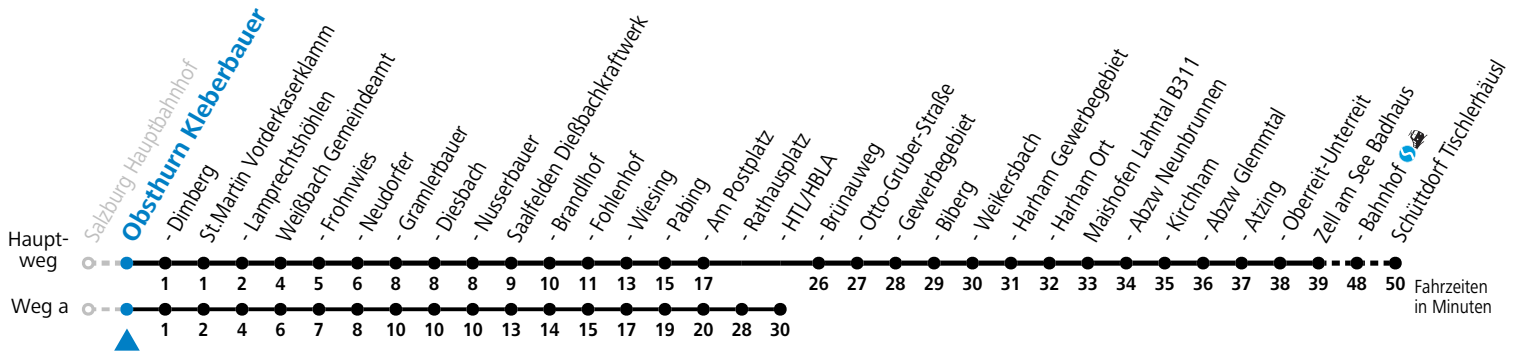

Gültig 15.12.2024.

Alle Angaben ohne Gewähr.

Montag - Freitag		Samstag		Sonn- und Feiertag	
6	14^b 41^F 41^S 59^a	6	41		
7	49	7	49	7	49
8	19^S 49				
9	49	9	49	9	49
10	49				
11	49	11	49	11	49
12	49	12	49	12	49^b
13	49	13	49	13	49
14	49				
15	49	15	49	15	49
16	49				
17	49	17	19 49	17	49
18	21 49				
19	49	19	49		
20	41	20	49	20	49
21	41				
22	41	22	49		

F = nur Montag bis Freitag, wenn schulfreier Werktag in Salzburg   a = fährt Weg a   b = bis Zell am See Bahnhof

S = nur Montag bis Freitag, wenn Schultag in Salzburg

Im grenzüberschreitenden Verkehr ist ein gültiges Reisedokument erforderlich.
Bei innerdeutschen Fahrten werden ausgewählte Fahrkarten entsprechend dem jeweils aktuell gültigen RVO-Tarif ausgegeben bzw. anerkannt.
Am 24.12. und 31.12. (sofern nicht Sonntag) gilt der Samstag-Fahrplan
Es gelten die Feiertage und Schulferien des Bundeslandes Salzburg
Ferien im Bundesland Salzburg: 23.12.2024 bis 06.01.2025, 10. bis 16.02., 12.04. bis 21.04., 05.07. bis 07.09., 24.09. und 26.10. bis 02.11.2025 (Vorbehaltlich Änderungen durch die Schulbehörde)