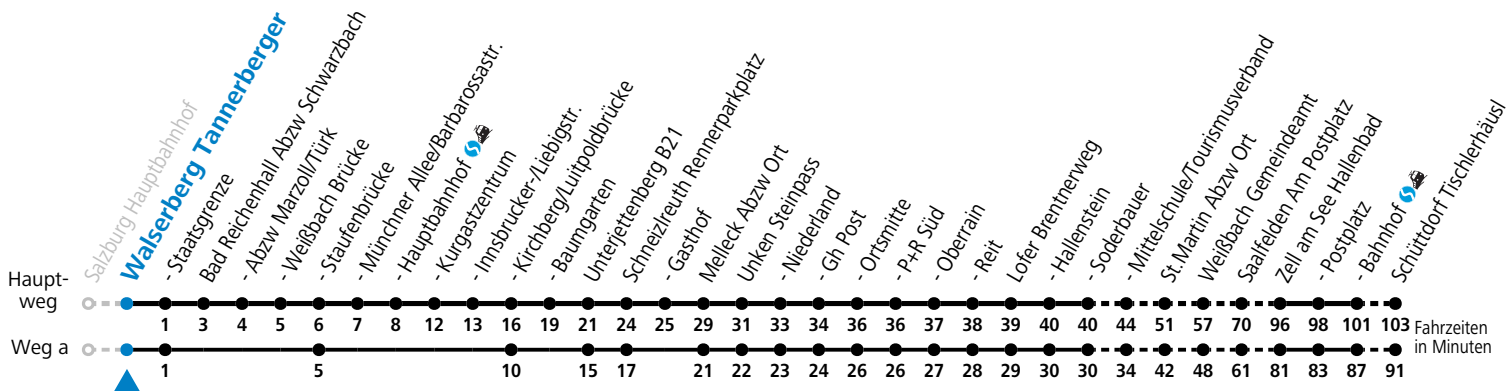

gültig ab 15.12.2024.

Alle Angaben ohne Gewähr.

Montag - Freitag		Samstag		Sonn- und Feiertag	
5	42^b				
6	54				
7	54	7	00		
8	54	8	54	8	54
9	54^c				
10	54^c	10	54	10	54
11	54	11	54		
12	54	12	54	12	54
13	54				
14	54	14	54	14	54
15	54				
16	54	16	54	16	54
17	37^a 54				
18	54	18	54		
19	54				
20	54	20	00	20	00
21	54				
		22	00		

a = fährt Weg a   b = verkehrt an Schultagen über Maishofen Ortsmitte   c = verkehrt an Schultagen über Saalfelden Schulzentrum (Bf)

Am 24.12. und 31.12. (sofern nicht Sonntag) gilt der Samstag-Fahrplan | Es gelten die Feiertage und Schulferien des Bundeslandes Salzburg

Bei innerdeutschen Fahrten werden ausgewählte Fahrkarten entsprechend dem jeweils aktuell gültigen RVO-Tarif ausgegeben bzw. anerkannt. | Im grenzüberschreitenden Verkehr ist ein gültiges Reisedokument erforderlich.

Ferien im Bundesland Salzburg: 23.12.2024 bis 06.01.2025, 10. bis 16.02., 12.04. bis 21.04., 05.07. bis 07.09., 24.09. und 26.10. bis 02.11.2025 (Vorbehaltlich Änderungen durch die Schulbehörde)

Auf Grund der Linienlänge können nicht alle bedienten Haltestellen im Linienverlauf dargestellt werden. Details im Fahrplanfolder oder unter www.salzburg-verkehr.at