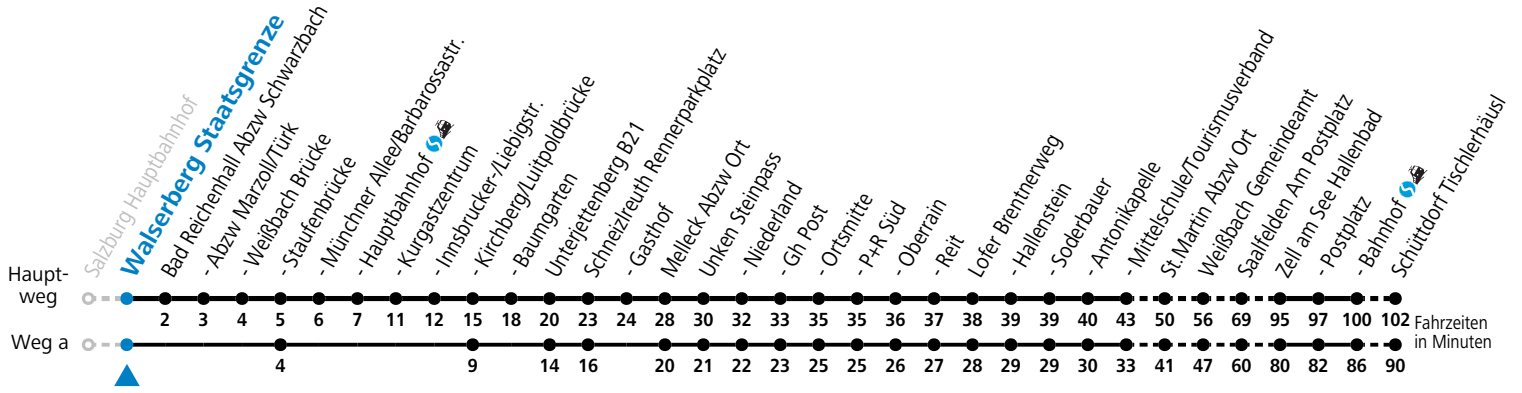

gültig ab 15.12.2024.

Alle Angaben ohne Gewähr.

Montag - Freitag		Samstag		Sonn- und Feiertag	
5	43^b				
6	55				
7	55	7	01		
8	55	8	55	8	55
9	55^c				
10	55^c	10	55	10	55
11	55	11	55		
12	55	12	55	12	55
13	55				
14	55	14	55	14	55
15	55				
16	55	16	55	16	55
17	38^a 55				
18	55	18	55		
19	55				
20	55	20	01	20	01
21	55				
		22	01		

a = fährt Weg a   b = verkehrt an Schultagen über Maishofen Ortsmitte   c = verkehrt an Schultagen über Saalfelden Schulzentrum (Bf)

Am 24.12. und 31.12. (sofern nicht Sonntag) gilt der Samstag-Fahrplan | Es gelten die Feiertage und Schulferien des Bundeslandes Salzburg

Bei innerdeutschen Fahrten werden ausgewählte Fahrkarten entsprechend dem jeweils aktuell gültigen RVO-Tarif ausgegeben bzw. anerkannt. | Im grenzüberschreitenden Verkehr ist ein gültiges Reisedokument erforderlich.

Ferien im Bundesland Salzburg: 23.12.2024 bis 06.01.2025, 10. bis 16.02., 12.04. bis 21.04., 05.07. bis 07.09., 24.09. und 26.10. bis 02.11.2025 (Vorbehaltlich Änderungen durch die Schulbehörde)

Auf Grund der Linienlänge können nicht alle bedienten Haltestellen im Linienverlauf dargestellt werden. Details im Fahrplanfolder oder unter www.salzburg-verkehr.at