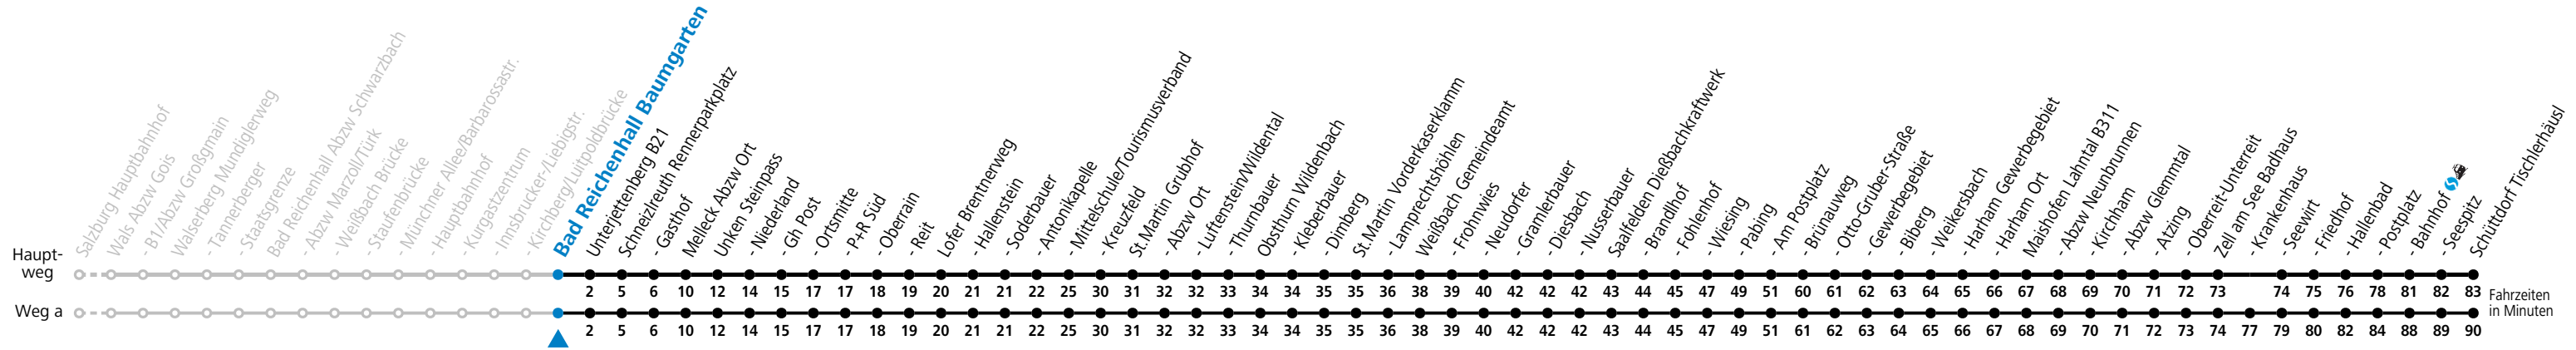

gültig ab 15.12.2024.

Alle Angaben ohne Gewähr.

Montag - Freitag		Samstag		Sonn- und Feiertag	
5	59^b				
7	14^a	7	16^a		
8	14				
9	14	9	14	9	14
10	14^c				
11	14^c	11	14	11	14
12	14^a	12	14^a		
13	14	13	14	13	14
14	14				
15	14	15	14	15	14
16	14				
17	14	17	14	17	14
18	14				
19	14	19	14		
20	10	20	16	20	16
21	10				
22	10	22	16		

a = fährt Weg a   b = verkehrt an Schultagen über Maishofen Ortsmitte   c = verkehrt an Schultagen über Saalfelden Schulzentrum (Bf)

Am 24.12. und 31.12. (sofern nicht Sonntag) gilt der Samstag-Fahrplan | Es gelten die Feiertage und Schulferien des Bundeslandes Salzburg
Bei innerdeutschen Fahrten werden ausgewählte Fahrkarten entsprechend dem jeweils aktuell gültigen RVO-Tarif ausgegeben bzw. anerkannt. | Im grenzüberschreitenden Verkehr ist ein gültiges Reisedokument erforderlich.
Ferien im Bundesland Salzburg: 23.12.2024 bis 06.01.2025, 10. bis 16.02., 12.04. bis 21.04., 05.07. bis 07.09., 24.09. und 26.10. bis 02.11.2025 (Vorbehaltlich Änderungen durch die Schulbehörde)

Salzburger Verkehrsverbund GmbH
Schallmooser Hauptstraße 10 | 5020 Salzburg

T +43 (0)662 632 900
www.salzburg-verkehr.at

Die Salzburg Verkehr-App zum Gratis-Download >>

Datum: 13.11.2024 20:49:37; Linie: 93-260-10-H; Haltestelle: 10041