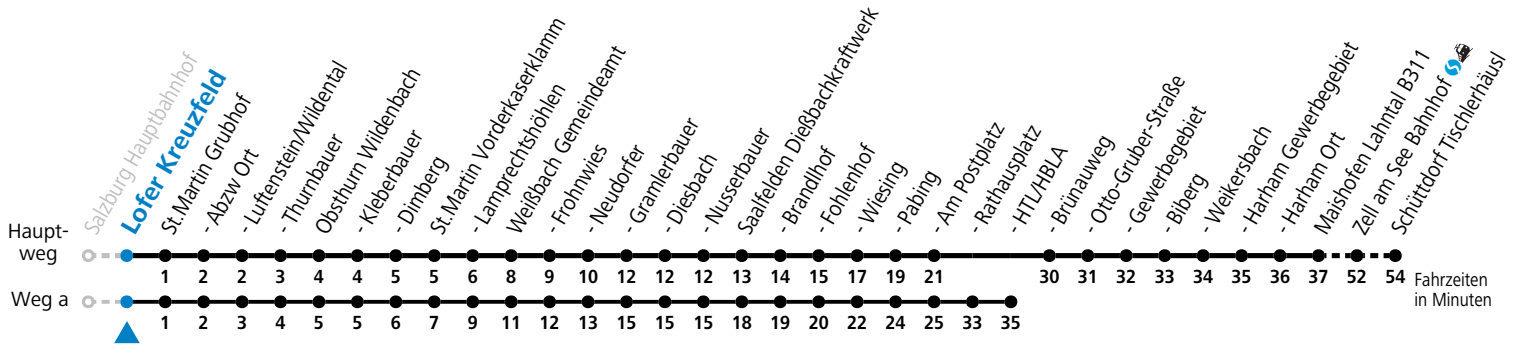

Gültig 15.12.2024.

Alle Angaben ohne Gewähr.

	Montag - Freitag	Samstag	Sonn- und Feiertag
6	10^b 37^F 37^S 54^a	6 37	
7	45	7 45	7 45
8	15^S 45		
9	45	9 45	9 45
10	45		
11	45	11 45	11 45
12	45	12 45	12 45^b
13	45	13 45	13 45
14	45		
15	45	15 45	15 45
16	45		
17	45	17 15 45	17 45
18	17 45		
19	45	19 45	
20	37	20 45	20 45
21	37		
22	37	22 45	

F = nur Montag bis Freitag, wenn schulfreier Werktag in Salzburg   a = fährt Weg a   b = bis Zell am See Bahnhof

S = nur Montag bis Freitag, wenn Schultag in Salzburg

Im grenzüberschreitenden Verkehr ist ein gültiges Reisedokument erforderlich.

Bei innerdeutschen Fahrten werden ausgewählte Fahrkarten entsprechend dem jeweils aktuell gültigen RVO-Tarif ausgegeben bzw. anerkannt.

Am 24.12. und 31.12. (sofern nicht Sonntag) gilt der Samstag-Fahrplan

Es gelten die Feiertage und Schulferien des Bundeslandes Salzburg

Ferien im Bundesland Salzburg: 23.12.2024 bis 06.01.2025, 10. bis 16.02., 12.04. bis 21.04., 05.07. bis 07.09., 24.09. und 26.10. bis 02.11.2025 (Vorbehaltlich Änderungen durch die Schulbehörde)