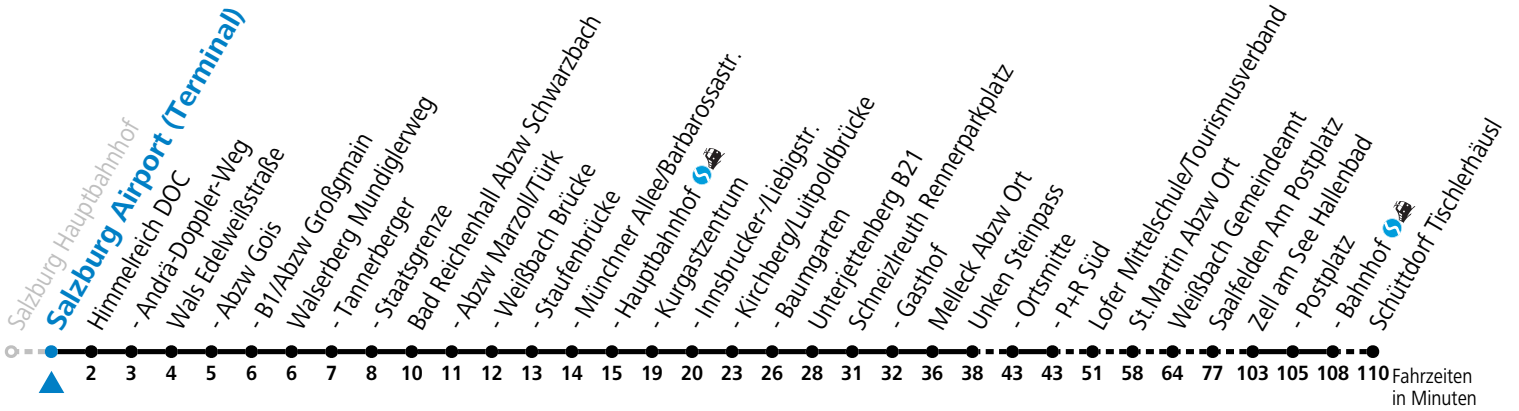

gültig ab 15.12.2024.

Alle Angaben ohne Gewähr.

Montag - Freitag		Samstag		Sonn- und Feiertag	
5	35^a				
6	47	6	53		
7	47				
8	47	8	47	8	47
9	47^b				
10	47^b	10	47	10	47
11	47	11	47		
12	47	12	47	12	47
13	47				
14	47	14	47	14	47
15	47				
16	47	16	47	16	47
17	47				
18	47	18	47		
19	47	19	53	19	53
20	47				
21	47	21	53		

a = verkehrt an Schultagen über Maishofen Ortsmitte   b = verkehrt an Schultagen über Saalfelden Schulzentrum (Bf)

Am 24.12. und 31.12. (sofern nicht Sonntag) gilt der Samstag-Fahrplan | Es gelten die Feiertage und Schulferien des Bundeslandes Salzburg

Bei innerdeutschen Fahrten werden ausgewählte Fahrkarten entsprechend dem jeweils aktuell gültigen RVO-Tarif ausgegeben bzw. anerkannt. | Im grenzüberschreitenden Verkehr ist ein gültiges Reisedokument erforderlich.

Ferien im Bundesland Salzburg: 23.12.2024 bis 06.01.2025, 10. bis 16.02., 12.04. bis 21.04., 05.07. bis 07.09., 24.09. und 26.10. bis 02.11.2025 (Vorbehaltlich Änderungen durch die Schulbehörde)

Auf Grund der Linienlänge können nicht alle bedienten Haltestellen im Linienverlauf dargestellt werden. Details im Fahrplanfolder oder unter www.salzburg-verkehr.at