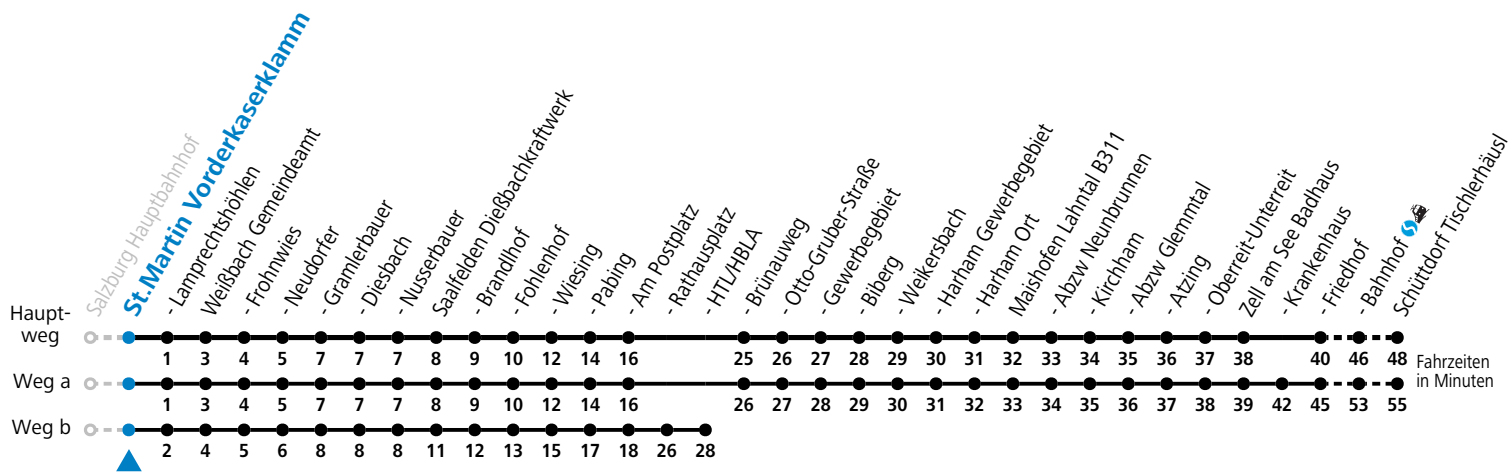

Gültig 15.12.2024.

Alle Angaben ohne Gewähr.

Montag - Freitag				Samstag		Sonn- und Feiertag	
6	15^c	42^F	42^S	6	42		
7	01^b	50^a		7	50^a	7	50^a
8	20^S	50					
9	50			9	50	9	50
10	50						
11	50			11	50	11	50
12	50^a			12	50^a	12	50^a
13	50			13	50	13	50
14	50						
15	50			15	50	15	50
16	50						
17	50			17	20 50	17	50
18	22 50						
19	50			19	50		
20	42			20	50	20	50
21	42						
22	42			22	50		

F = nur Montag bis Freitag, wenn schulfreier Werktag in Salzburg   a = fährt Weg a   b = fährt Weg b   c = bis Zell am See Bahnhof

S = nur Montag bis Freitag, wenn Schultag in Salzburg

Im grenzüberschreitenden Verkehr ist ein gültiges Reisedokument erforderlich.
Bei innerdeutschen Fahrten werden ausgewählte Fahrkarten entsprechend dem jeweils aktuell gültigen RVO-Tarif ausgegeben bzw. anerkannt.
Am 24.12. und 31.12. (sofern nicht Sonntag) gilt der Samstag-Fahrplan
Es gelten die Feiertage und Schulferien des Bundeslandes Salzburg
Ferien im Bundesland Salzburg: 23.12.2024 bis 06.01.2025, 10. bis 16.02., 12.04. bis 21.04., 05.07. bis 07.09., 24.09. und 26.10. bis 02.11.2025 (Vorbehaltlich Änderungen durch die Schulbehörde)