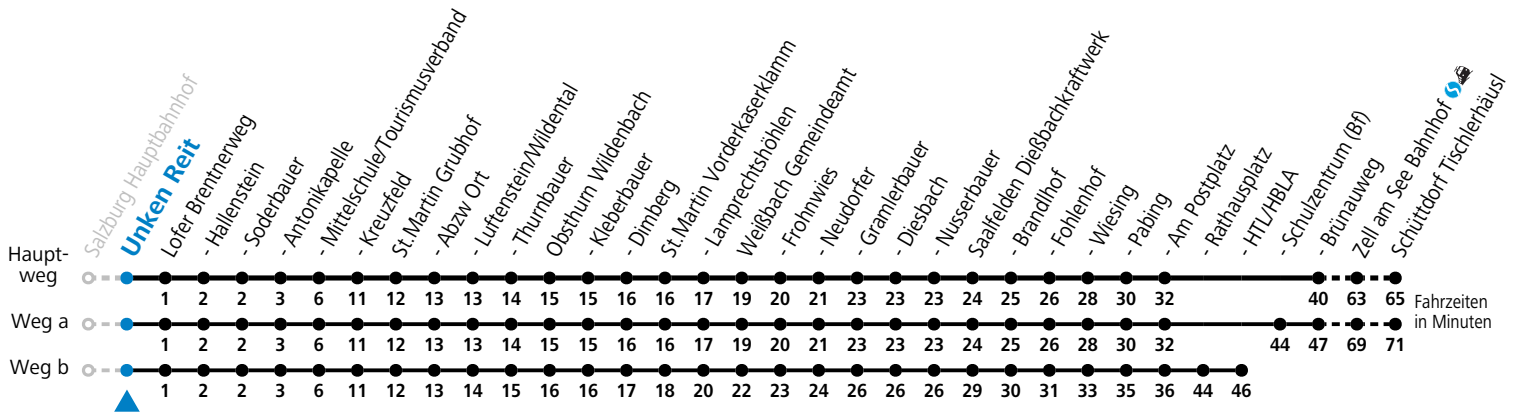

Gültig 15.12.2024.

Alle Angaben ohne Gewähr.

Montag - Freitag		Samstag		Sonn- und Feiertag	
6	00^d 19^F 19^S 43^b_S	6	19		
7	01^c 31^c_S 34	7	34	7	34
8	34				
9	34	9	34	9	34
10	34^F 34^a_S				
11	34^F 34^a_S	11	34	11	34
12	34	12	34		
13	06^c_S 34	13	34	13	34
14	34				
15	34	15	34	15	34
16	34				
17	34	17	04 34	17	34
18	05 34				
19	34	19	34		
20	29	20	34	20	34
21	29				
22	29	22	34		

F = nur Montag bis Freitag, wenn schulfreier Werktag in Salzburg
S = nur Montag bis Freitag, wenn Schultag in Salzburg

a = fährt Weg a
b = fährt Weg b

c = bis Lofer Mittelschule/Tourismusverband
d = bis Zell am See Bahnhof 🚆

Im grenzüberschreitenden Verkehr ist ein gültiges Reisedokument erforderlich.

Bei innerdeutschen Fahrten werden ausgewählte Fahrkarten entsprechend dem jeweils aktuell gültigen RVO-Tarif ausgegeben bzw. anerkannt.

Am 24.12. und 31.12. (sofern nicht Sonntag) gilt der Samstag-Fahrplan

Es gelten die Feiertage und Schulferien des Bundeslandes Salzburg

Ferien im Bundesland Salzburg: 23.12.2024 bis 06.01.2025, 10. bis 16.02., 12.04. bis 21.04., 05.07. bis 07.09., 24.09. und 26.10. bis 02.11.2025 (Vorbehaltlich Änderungen durch die Schulbehörde)