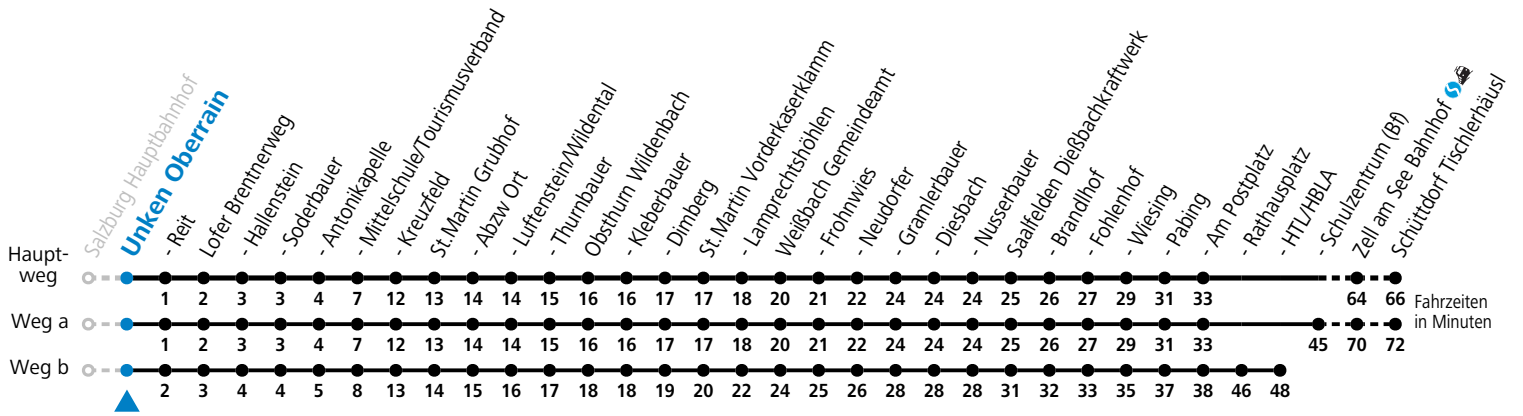

Gültig 15.12.2024.

Alle Angaben ohne Gewähr.

Montag - Freitag		Samstag		Sonn- und Feiertag	
5	59^d				
6	18^F 18^S 41^b_S	6	18		
7	00^c 29^c_S 33	7	33	7	33
8	33				
9	33	9	33	9	33
10	33^F 33^a_S				
11	33^F 33^a_S	11	33	11	33
12	33	12	33		
13	04^c_S 33	13	33	13	33
14	33				
15	33	15	33	15	33
16	33				
17	33	17	03 33	17	33
18	04 33				
19	33	19	33		
20	28	20	33	20	33
21	28				
22	28	22	33		

F = nur Montag bis Freitag, wenn schulfreier Werktag in Salzburg
S = nur Montag bis Freitag, wenn Schultag in Salzburg

a = fährt Weg a
b = fährt Weg b

c = bis Lofer Mittelschule/Tourismusverband
d = bis Zell am See Bahnhof

Im grenzüberschreitenden Verkehr ist ein gültiges Reisedokument erforderlich.

Bei innerdeutschen Fahrten werden ausgewählte Fahrkarten entsprechend dem jeweils aktuell gültigen RVO-Tarif ausgegeben bzw. anerkannt.

Am 24.12. und 31.12. (sofern nicht Sonntag) gilt der Samstag-Fahrplan

Es gelten die Feiertage und Schulferien des Bundeslandes Salzburg

Ferien im Bundesland Salzburg: 23.12.2024 bis 06.01.2025, 10. bis 16.02., 12.04. bis 21.04., 05.07. bis 07.09., 24.09. und 26.10. bis 02.11.2025 (Vorbehaltlich Änderungen durch die Schulbehörde)