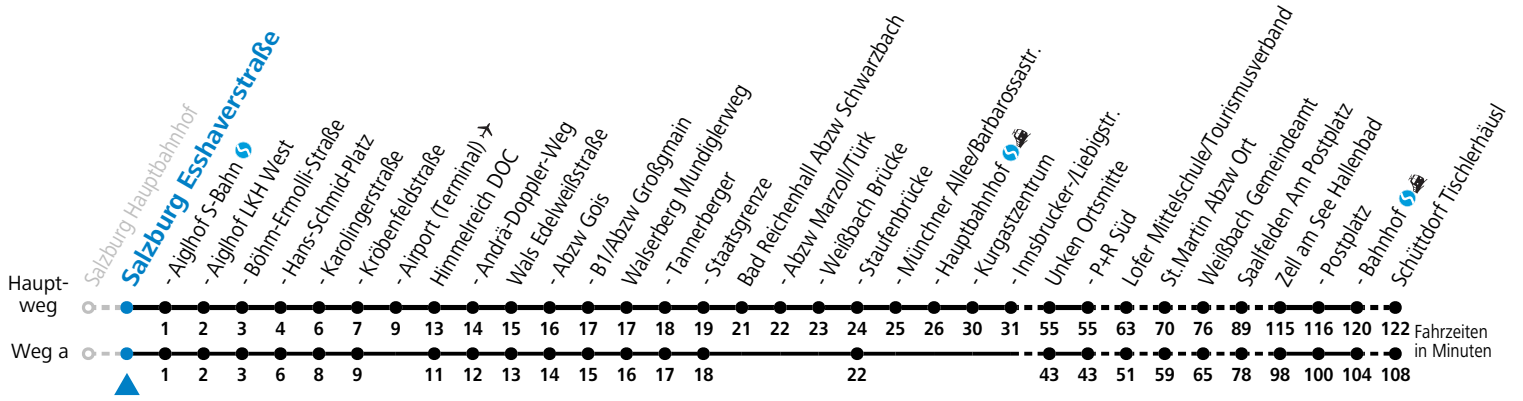

gültig ab 15.12.2024.

Alle Angaben ohne Gewähr.

Montag - Freitag		Samstag		Sonn- und Feiertag	
5	25^b				
6	35	6	43		
7	35				
8	35	8	35	8	35
9	35^c				
10	35^c	10	35	10	35
11	35	11	35		
12	35	12	35	12	35
13	35				
14	35	14	35	14	35
15	35				
16	35	16	35	16	35
17	20^a 35				
18	35	18	35		
19	35	19	43	19	43
20	35				
21	35	21	43		

a = fährt Weg a   b = verkehrt an Schultagen über Maishofen Ortsmitte   c = verkehrt an Schultagen über Saalfelden Schulzentrum (Bf)

Am 24.12. und 31.12. (sofern nicht Sonntag) gilt der Samstag-Fahrplan | Es gelten die Feiertage und Schulferien des Bundeslandes Salzburg

Bei innerdeutschen Fahrten werden ausgewählte Fahrkarten entsprechend dem jeweils aktuell gültigen RVO-Tarif ausgegeben bzw. anerkannt. | Im grenzüberschreitenden Verkehr ist ein gültiges Reisedokument erforderlich.

Ferien im Bundesland Salzburg: 23.12.2024 bis 06.01.2025, 10. bis 16.02., 12.04. bis 21.04., 05.07. bis 07.09., 24.09. und 26.10. bis 02.11.2025 (Vorbehaltlich Änderungen durch die Schulbehörde)

Auf Grund der Linienlänge können nicht alle bedienten Haltestellen im Linienverlauf dargestellt werden. Details im Fahrplanfolder oder unter www.salzburg-verkehr.at