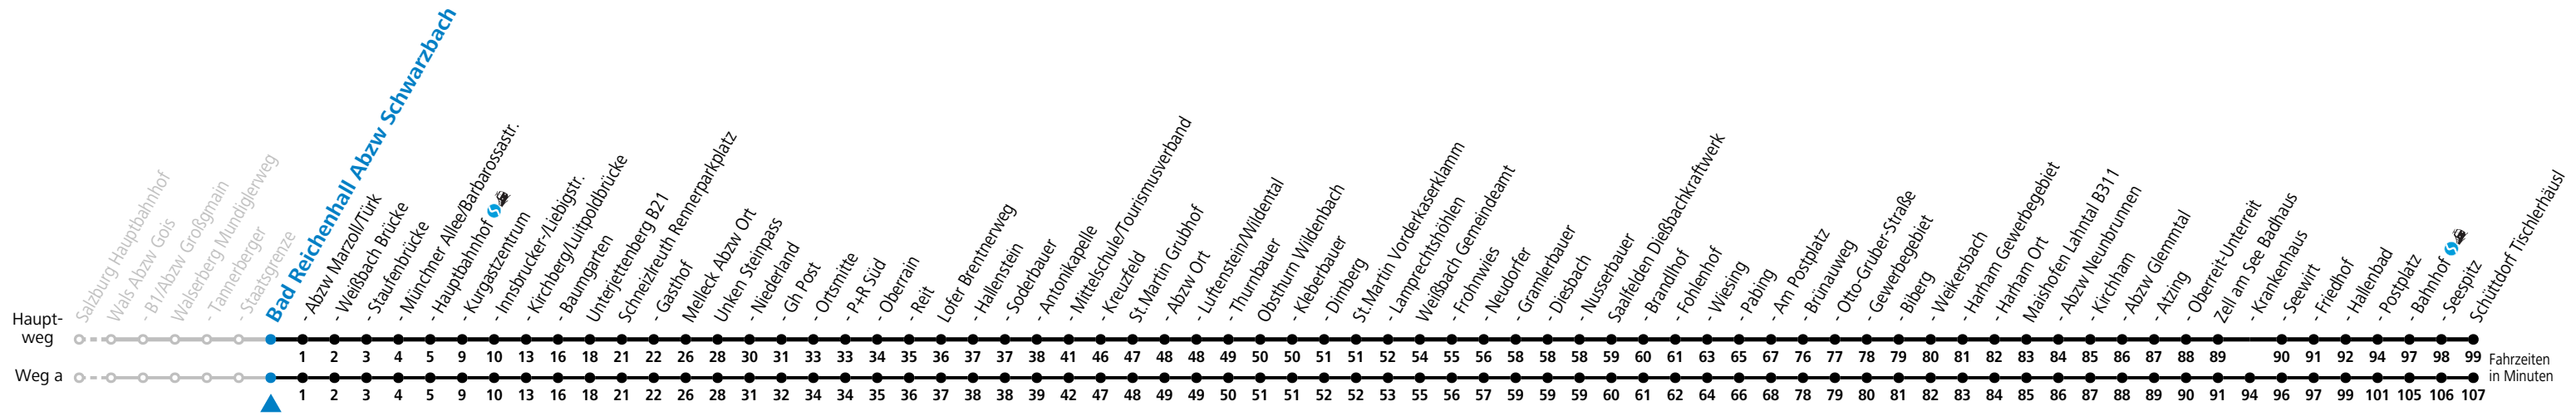

gültig ab 15.12.2024. Alle Angaben ohne Gewähr.

Montag - Freitag		Samstag		Sonn- und Feiertag	
5	45^b				
6	57^a				
7	57	7	03^a		
8	57	8	57	8	57
9	57^c				
10	57^c	10	57	10	57
11	57^a	11	57^a		
12	57	12	57	12	57
13	57				
14	57	14	57	14	57
15	57				
16	57	16	57	16	57
17	57				
18	57	18	57		
19	57				
20	57	20	03	20	03
21	57				
		22	03		

a = fährt Weg a   b = verkehrt an Schultagen über Maishofen Ortsmitte   c = verkehrt an Schultagen über Saalfelden Schulzentrum (Bf)

Am 24.12. und 31.12. (sofern nicht Sonntag) gilt der Samstag-Fahrplan | Es gelten die Feiertage und Schulferien des Bundeslandes Salzburg

Bei innerdeutschen Fahrten werden ausgewählte Fahrkarten entsprechend dem jeweils aktuell gültigen RVO-Tarif ausgegeben bzw. anerkannt. | Im grenzüberschreitenden Verkehr ist ein gültiges Reisedokument erforderlich.

Ferien im Bundesland Salzburg: 23.12.2024 bis 06.01.2025, 10. bis 16.02., 12.04. bis 21.04., 05.07. bis 07.09., 24.09. und 26.10. bis 02.11.2025 (Vorbehaltlich Änderungen durch die Schulbehörde)

Salzburger Verkehrsverbund GmbH
Schallmooser Hauptstraße 10 | 5020 Salzburg

T +43 (0)662 632 900
www.salzburg-verkehr.at

Die Salzburg Verkehr-App zum Gratis-Download >>