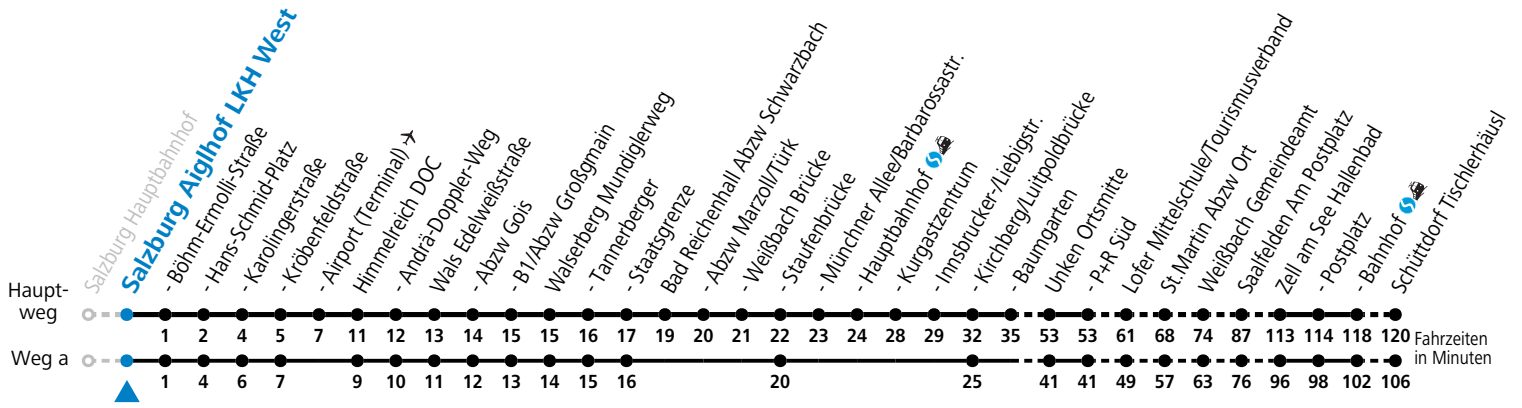

gültig ab 15.12.2024.

Alle Angaben ohne Gewähr.

Montag - Freitag		Samstag		Sonn- und Feiertag	
5	27^b				
6	37	6	45		
7	37				
8	37	8	37	8	37
9	37^c				
10	37^c	10	37	10	37
11	37	11	37		
12	37	12	37	12	37
13	37				
14	37	14	37	14	37
15	37				
16	37	16	37	16	37
17	22^a 37				
18	37	18	37		
19	37	19	45	19	45
20	37				
21	37	21	45		

a = fährt Weg a   b = verkehrt an Schultagen über Maishofen Ortsmitte   c = verkehrt an Schultagen über Saalfelden Schulzentrum (Bf)

Am 24.12. und 31.12. (sofern nicht Sonntag) gilt der Samstag-Fahrplan | Es gelten die Feiertage und Schulferien des Bundeslandes Salzburg

Bei innerdeutschen Fahrten werden ausgewählte Fahrkarten entsprechend dem jeweils aktuell gültigen RVO-Tarif ausgegeben bzw. anerkannt. | Im grenzüberschreitenden Verkehr ist ein gültiges Reisedokument erforderlich.

Ferien im Bundesland Salzburg: 23.12.2024 bis 06.01.2025, 10. bis 16.02., 12.04. bis 21.04., 05.07. bis 07.09., 24.09. und 26.10. bis 02.11.2025 (Vorbehaltlich Änderungen durch die Schulbehörde)

Auf Grund der Linienlänge können nicht alle bedienten Haltestellen im Linienverlauf dargestellt werden. Details im Fahrplanfolder oder unter www.salzburg-verkehr.at