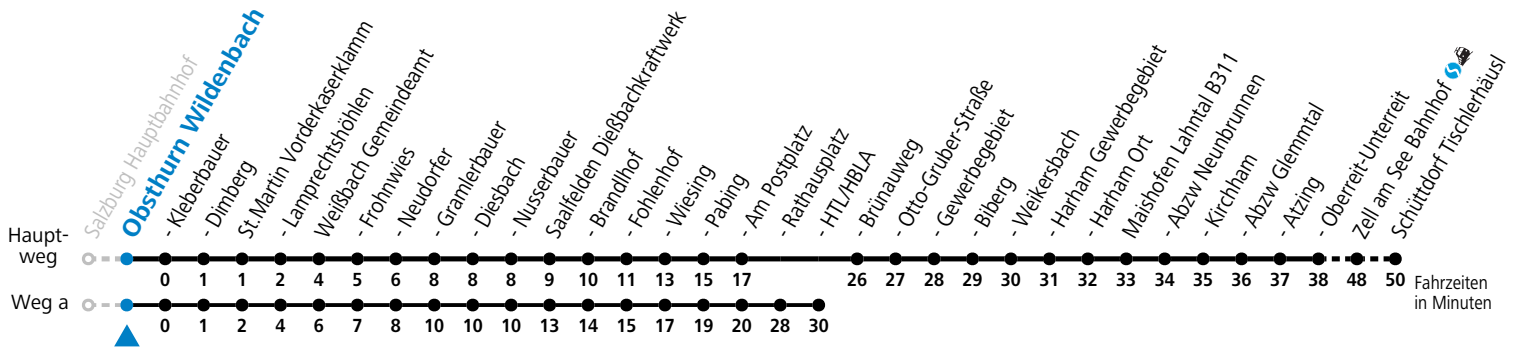

Gültig 15.12.2024.

Alle Angaben ohne Gewähr.

	Montag - Freitag	Samstag	Sonn- und Feiertag
6	14^b 41^F 41^S 59^a	6 41	
7	49	7 49	7 49
8	19^S 49		
9	49	9 49	9 49
10	49		
11	49	11 49	11 49
12	49	12 49	12 49^b
13	49	13 49	13 49
14	49		
15	49	15 49	15 49
16	49		
17	49	17 19 49	17 49
18	21 49		
19	49	19 49	
20	41	20 49	20 49
21	41		
22	41	22 49	

F = nur Montag bis Freitag, wenn schulfreier Werktag in Salzburg   a = fährt Weg a   b = bis Zell am See Bahnhof

S = nur Montag bis Freitag, wenn Schultag in Salzburg

Im grenzüberschreitenden Verkehr ist ein gültiges Reisedokument erforderlich.

Bei innerdeutschen Fahrten werden ausgewählte Fahrkarten entsprechend dem jeweils aktuell gültigen RVO-Tarif ausgegeben bzw. anerkannt.

Am 24.12. und 31.12. (sofern nicht Sonntag) gilt der Samstag-Fahrplan

Es gelten die Feiertage und Schulferien des Bundeslandes Salzburg

Ferien im Bundesland Salzburg: 23.12.2024 bis 06.01.2025, 10. bis 16.02., 12.04. bis 21.04., 05.07. bis 07.09., 24.09. und 26.10. bis 02.11.2025 (Vorbehaltlich Änderungen durch die Schulbehörde)