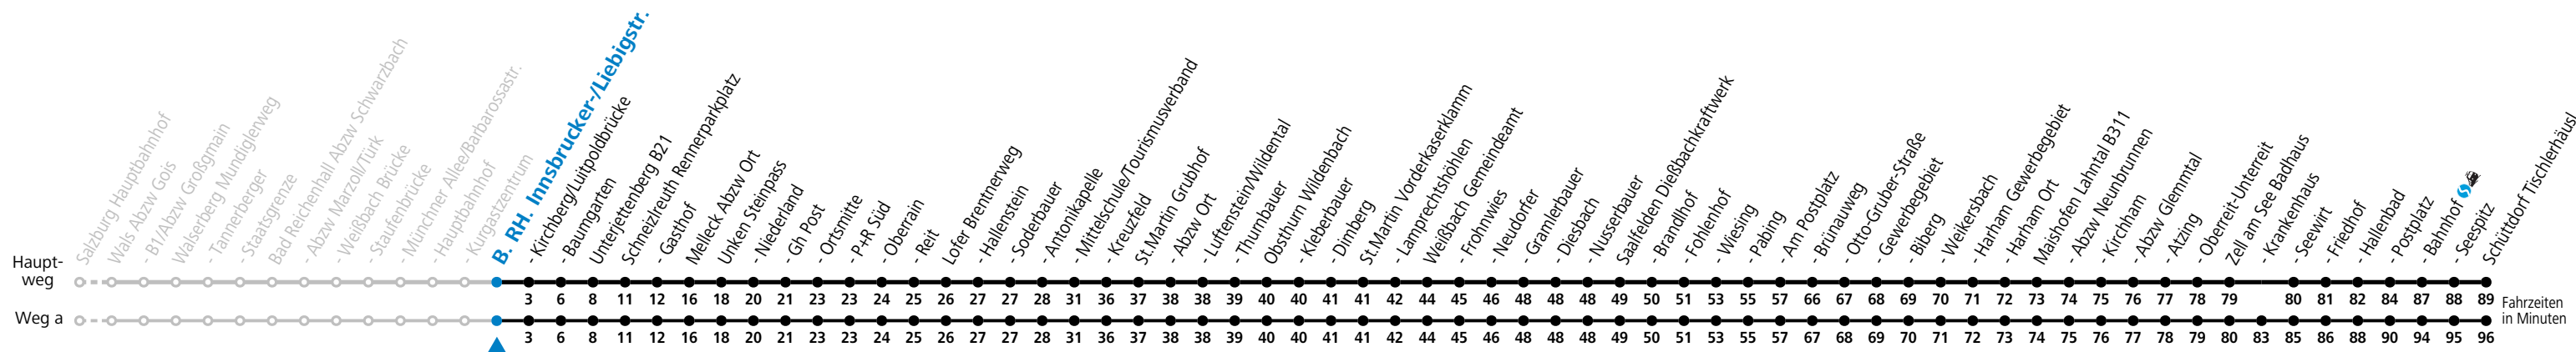

gültig ab 15.12.2024.

Alle Angaben ohne Gewähr.

Montag - Freitag		Samstag		Sonn- und Feiertag	
5	53^b				
7	08^a	7	10^a		
8	08				
9	08	9	08	9	08
10	08^c				
11	08^c	11	08	11	08
12	08^a	12	08^a		
13	08	13	08	13	08
14	08				
15	08	15	08	15	08
16	08				
17	08	17	08	17	08
18	08				
19	08	19	08		
20	04	20	10	20	10
21	04				
22	04	22	10		

a = fährt Weg a   b = verkehrt an Schultagen über Maishofen Ortsmitte   c = verkehrt an Schultagen über Saalfelden Schulzentrum (Bf)

Am 24.12. und 31.12. (sofern nicht Sonntag) gilt der Samstag-Fahrplan | Es gelten die Feiertage und Schulferien des Bundeslandes Salzburg
Bei innerdeutschen Fahrten werden ausgewählte Fahrkarten entsprechend dem jeweils aktuell gültigen RVO-Tarif ausgegeben bzw. anerkannt. | Im grenzüberschreitenden Verkehr ist ein gültiges Reisedokument erforderlich.
Ferien im Bundesland Salzburg: 23.12.2024 bis 06.01.2025, 10. bis 16.02., 12.04. bis 21.04., 05.07. bis 07.09., 24.09. und 26.10. bis 02.11.2025 (Vorbehaltlich Änderungen durch die Schulbehörde)

Salzburger Verkehrsverbund GmbH
Schallmooser Hauptstraße 10 | 5020 Salzburg

T +43 (0)662 632 900
www.salzburg-verkehr.at

Die Salzburg Verkehr-App zum Gratis-Download >>

Datum: 13.11.2024 20:49:37; Linie: 93-260-10-H; Haltestelle: 10025