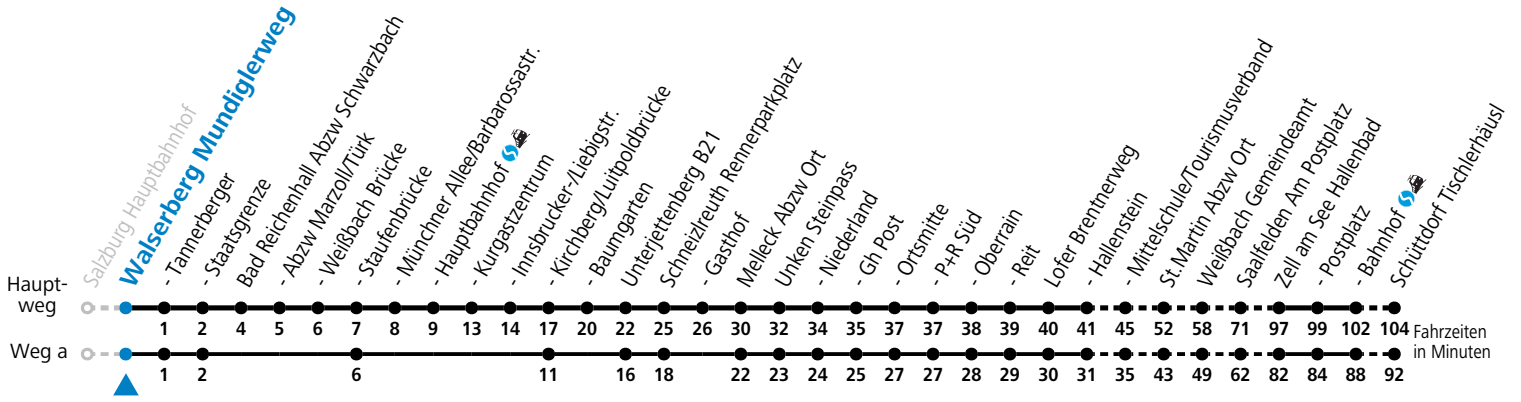

gültig ab 15.12.2024.

Alle Angaben ohne Gewähr.

Montag - Freitag		Samstag		Sonn- und Feiertag	
5	41^b				
6	53	6	59		
7	53				
8	53	8	53	8	53
9	53^c				
10	53^c	10	53	10	53
11	53	11	53		
12	53	12	53	12	53
13	53				
14	53	14	53	14	53
15	53				
16	53	16	53	16	53
17	36^a 53				
18	53	18	53		
19	53	19	59	19	59
20	53				
21	53	21	59		

a = fährt Weg a   b = verkehrt an Schultagen über Maishofen Ortsmitte   c = verkehrt an Schultagen über Saalfelden Schulzentrum (Bf)

Am 24.12. und 31.12. (sofern nicht Sonntag) gilt der Samstag-Fahrplan | Es gelten die Feiertage und Schulferien des Bundeslandes Salzburg

Bei innerdeutschen Fahrten werden ausgewählte Fahrkarten entsprechend dem jeweils aktuell gültigen RVO-Tarif ausgegeben bzw. anerkannt. | Im grenzüberschreitenden Verkehr ist ein gültiges Reisedokument erforderlich.

Ferien im Bundesland Salzburg: 23.12.2024 bis 06.01.2025, 10. bis 16.02., 12.04. bis 21.04., 05.07. bis 07.09., 24.09. und 26.10. bis 02.11.2025 (Vorbehaltlich Änderungen durch die Schulbehörde)

Auf Grund der Linienlänge können nicht alle bedienten Haltestellen im Linienverlauf dargestellt werden. Details im Fahrplanfolder oder unter www.salzburg-verkehr.at