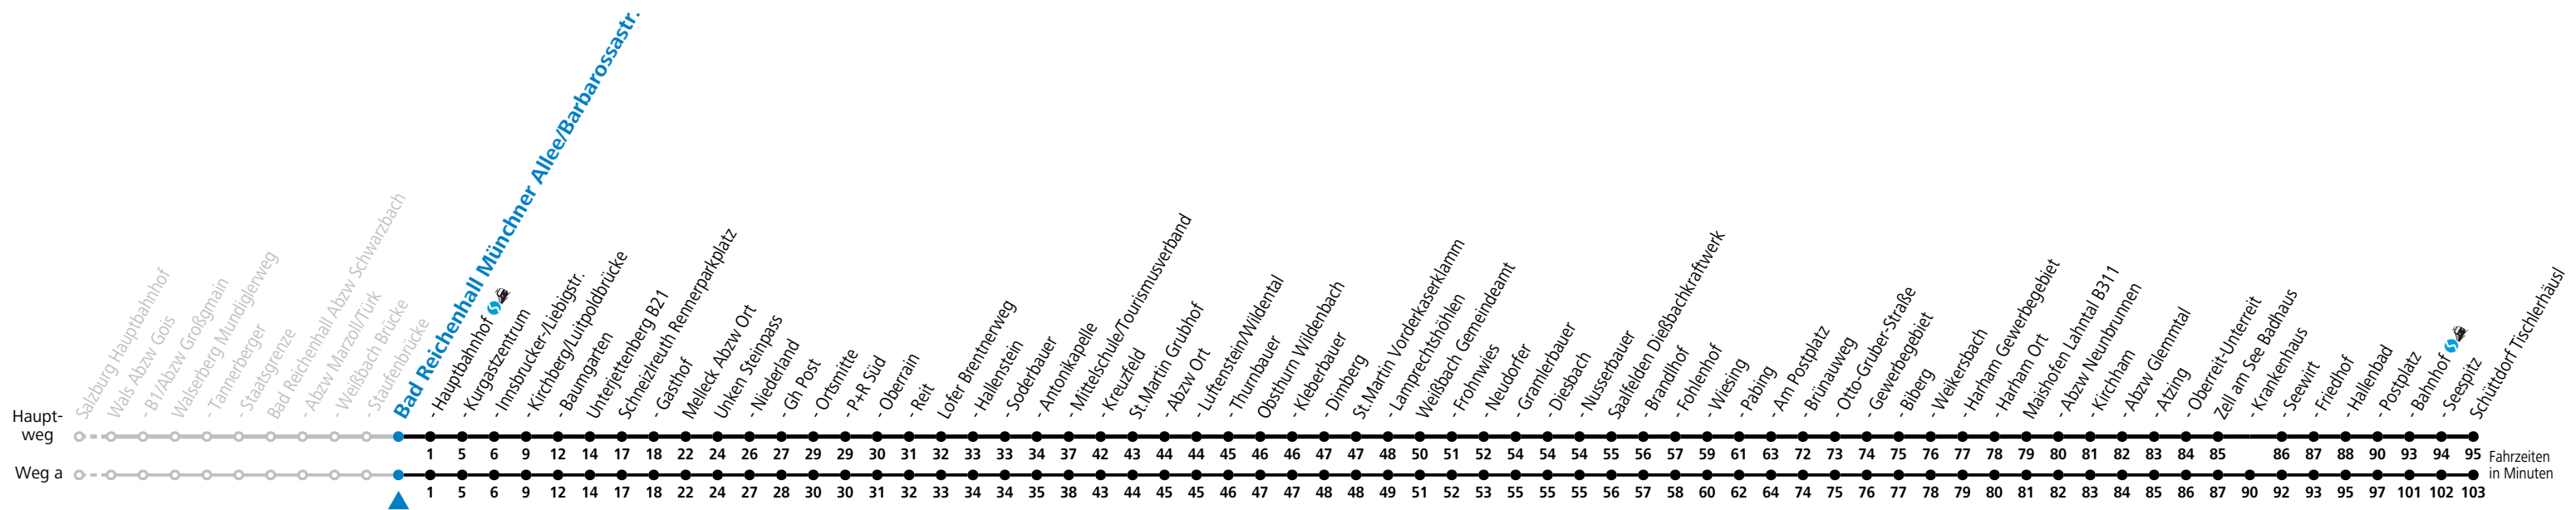

gültig ab 15.12.2024. Alle Angaben ohne Gewähr.

Montag - Freitag		Samstag		Sonn- und Feiertag	
5	49^b				
7	01^a	7	07^a		
8	01				
9	01	9	01	9	01
10	01^c				
11	01^c	11	01	11	01
12	01^a	12	01^a		
13	01	13	01	13	01
14	01				
15	01	15	01	15	01
16	01				
17	01	17	01	17	01
18	01				
19	01	19	01		
20	01	20	07	20	07
21	01				
22	01	22	07		

a = fährt Weg a   b = verkehrt an Schultagen über Maishofen Ortsmitte   c = verkehrt an Schultagen über Saalfelden Schulzentrum (Bf)

Am 24.12. und 31.12. (sofern nicht Sonntag) gilt der Samstag-Fahrplan | Es gelten die Feiertage und Schulferien des Bundeslandes Salzburg
Bei innerdeutschen Fahrten werden ausgewählte Fahrkarten entsprechend dem jeweils aktuell gültigen RVO-Tarif ausgegeben bzw. anerkannt. | Im grenzüberschreitenden Verkehr ist ein gültiges Reisedokument erforderlich.
Ferien im Bundesland Salzburg: 23.12.2024 bis 06.01.2025, 10. bis 16.02., 12.04. bis 21.04., 05.07. bis 07.09., 24.09. und 26.10. bis 02.11.2025 (Vorbehaltlich Änderungen durch die Schulbehörde)

Datum: 13.11.2024 20:49:37; Linie: 93-260-10-H; Haltestelle: 10057