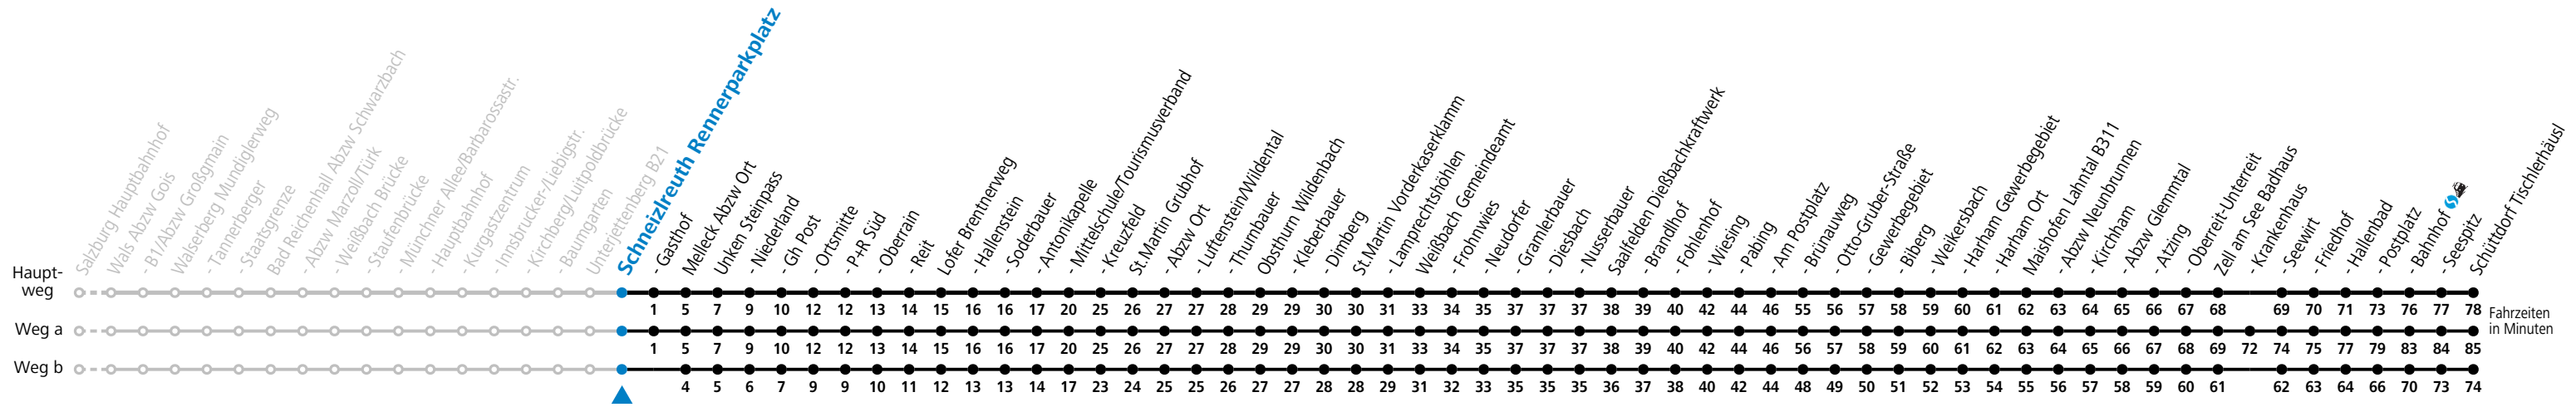

gültig ab 15.12.2024. Alle Angaben ohne Gewähr.

Montag - Freitag		Samstag		Sonn- und Feiertag	
6	04^c				
7	19^a	7	21^a		
8	19				
9	19	9	19	9	19
10	19^d				
11	19^d	11	19	11	19
12	19^a	12	19^a		
13	19	13	19	13	19
14	19				
15	19	15	19	15	19
16	19				
17	19 54^b	17	19	17	19
18	19				
19	19	19	19		
20	15	20	21	20	21
21	15				
22	15	22	21		

a = fährt Weg a   b = fährt Weg b   c = verkehrt an Schultagen über Maishofen Ortsmitte   d = verkehrt an Schultagen über Saalfelden Schulzentrum (Bf)

Am 24.12. und 31.12. (sofern nicht Sonntag) gilt der Samstag-Fahrplan | Es gelten die Feiertage und Schulferien des Bundeslandes Salzburg
Bei innerdeutschen Fahrten werden ausgewählte Fahrkarten entsprechend dem jeweils aktuell gültigen RVO-Tarif ausgegeben bzw. anerkannt. | Im grenzüberschreitenden Verkehr ist ein gültiges Reisedokument erforderlich.
Ferien im Bundesland Salzburg: 23.12.2024 bis 06.01.2025, 10. bis 16.02., 12.04. bis 21.04., 05.07. bis 07.09., 24.09. und 26.10. bis 02.11.2025 (Vorbehaltlich Änderungen durch die Schulbehörde)