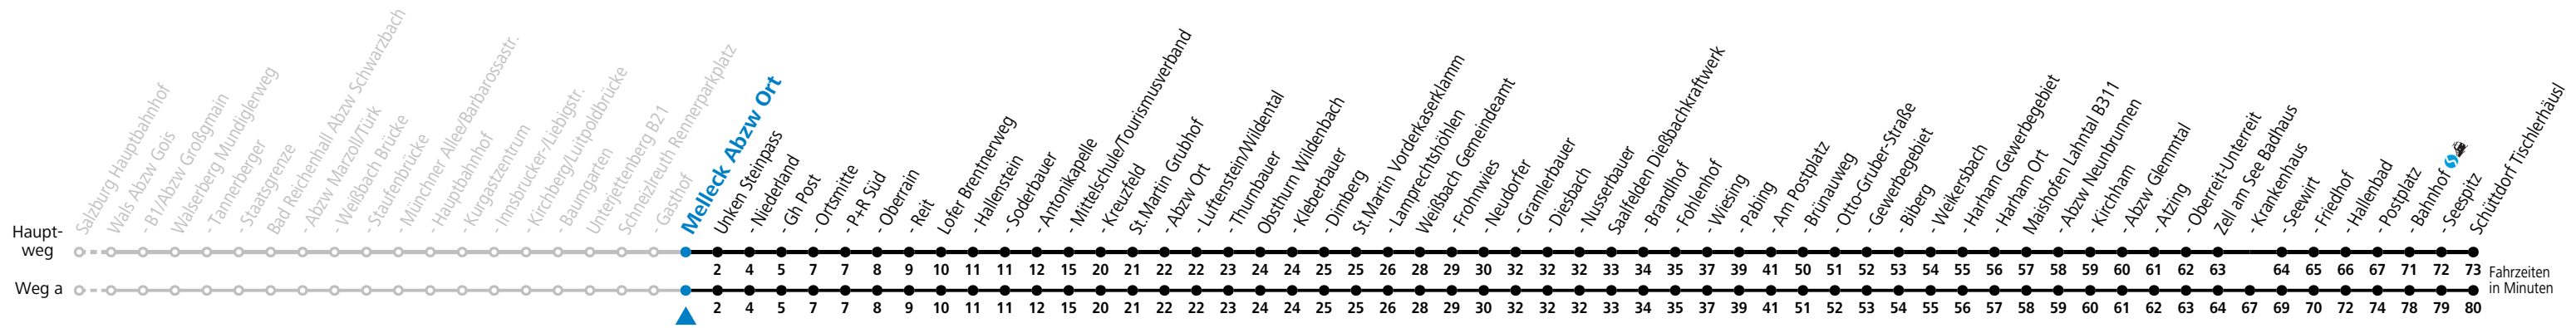

gültig ab 15.12.2024.

Alle Angaben ohne Gewähr.

Montag - Freitag		Samstag		Sonn- und Feiertag	
6	09^b				
7	24^a	7	26^a		
8	24				
9	24	9	24	9	24
10	24^c				
11	24^c	11	24	11	24
12	24^a	12	24^a		
13	24	13	24	13	24
14	24				
15	24	15	24	15	24
16	24				
17	24 58	17	24	17	24
18	24				
19	24	19	24		
20	20	20	26	20	26
21	20				
22	20	22	26		

a = fährt Weg a   b = verkehrt an Schultagen über Maishofen Ortsmitte   c = verkehrt an Schultagen über Saalfelden Schulzentrum (Bf)

Am 24.12. und 31.12. (sofern nicht Sonntag) gilt der Samstag-Fahrplan | Es gelten die Feiertage und Schulferien des Bundeslandes Salzburg

Bei innerdeutschen Fahrten werden ausgewählte Fahrkarten entsprechend dem jeweils aktuell gültigen RVO-Tarif ausgegeben bzw. anerkannt. | Im grenzüberschreitenden Verkehr ist ein gültiges Reisedokument erforderlich.

Ferien im Bundesland Salzburg: 23.12.2024 bis 06.01.2025, 10. bis 16.02., 12.04. bis 21.04., 05.07. bis 07.09., 24.09. und 26.10. bis 02.11.2025 (Vorbehaltlich Änderungen durch die Schulbehörde)