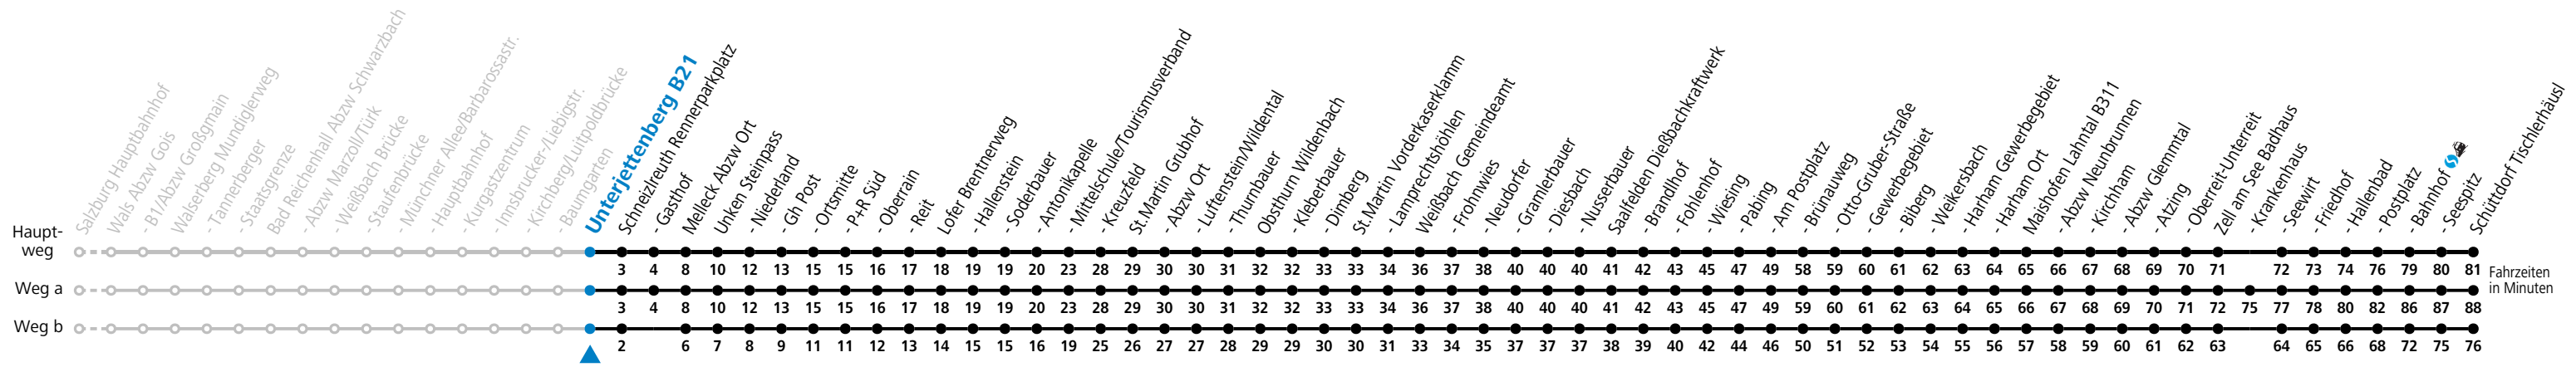

gültig ab 15.12.2024.

Alle Angaben ohne Gewähr.

Montag - Freitag		Samstag		Sonn- und Feiertag	
6	01^c				
7	16^a	7	18^a		
8	16				
9	16	9	16	9	16
10	16^d				
11	16^d	11	16	11	16
12	16^a	12	16^a		
13	16	13	16	13	16
14	16				
15	16	15	16	15	16
16	16				
17	16 52^b	17	16	17	16
18	16				
19	16	19	16		
20	12	20	18	20	18
21	12				
22	12	22	18		

a = fährt Weg a   b = fährt Weg b   c = verkehrt an Schultagen über Maishofen Ortsmitte   d = verkehrt an Schultagen über Saalfelden Schulzentrum (Bf)

Am 24.12. und 31.12. (sofern nicht Sonntag) gilt der Samstag-Fahrplan | Es gelten die Feiertage und Schulferien des Bundeslandes Salzburg

Bei innerdeutschen Fahrten werden ausgewählte Fahrkarten entsprechend dem jeweils aktuell gültigen RVO-Tarif ausgegeben bzw. anerkannt. | Im grenzüberschreitenden Verkehr ist ein gültiges Reisedokument erforderlich.

Ferien im Bundesland Salzburg: 23.12.2024 bis 06.01.2025, 10. bis 16.02., 12.04. bis 21.04., 05.07. bis 07.09., 24.09. und 26.10. bis 02.11.2025 (Vorbehaltlich Änderungen durch die Schulbehörde)