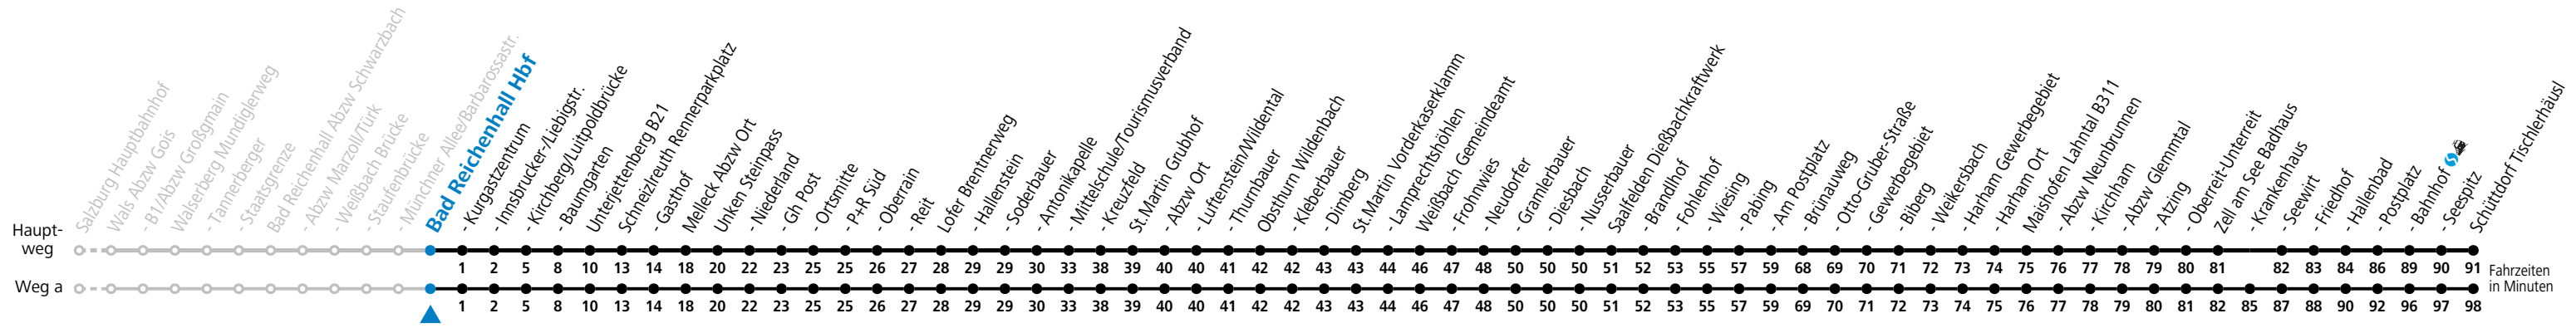

gültig ab 15.12.2024.

Alle Angaben ohne Gewähr.

Montag - Freitag		Samstag		Sonn- und Feiertag	
5	51^b				
7	06^a	7	08^a		
8	06				
9	06	9	06	9	06
10	06^c				
11	06^c	11	06	11	06
12	06^a	12	06^a		
13	06	13	06	13	06
14	06				
15	06	15	06	15	06
16	06				
17	06	17	06	17	06
18	06				
19	06	19	06		
20	02	20	08	20	08
21	02				
22	02	22	08		

a = fährt Weg a   b = verkehrt an Schultagen über Maishofen Ortsmitte   c = verkehrt an Schultagen über Saalfelden Schulzentrum (Bf)

Am 24.12. und 31.12. (sofern nicht Sonntag) gilt der Samstag-Fahrplan | Es gelten die Feiertage und Schulferien des Bundeslandes Salzburg

Bei innerdeutschen Fahrten werden ausgewählte Fahrkarten entsprechend dem jeweils aktuell gültigen RVO-Tarif ausgegeben bzw. anerkannt. | Im grenzüberschreitenden Verkehr ist ein gültiges Reisedokument erforderlich.

Ferien im Bundesland Salzburg: 23.12.2024 bis 06.01.2025, 10. bis 16.02., 12.04. bis 21.04., 05.07. bis 07.09., 24.09. und 26.10. bis 02.11.2025 (Vorbehaltlich Änderungen durch die Schulbehörde)