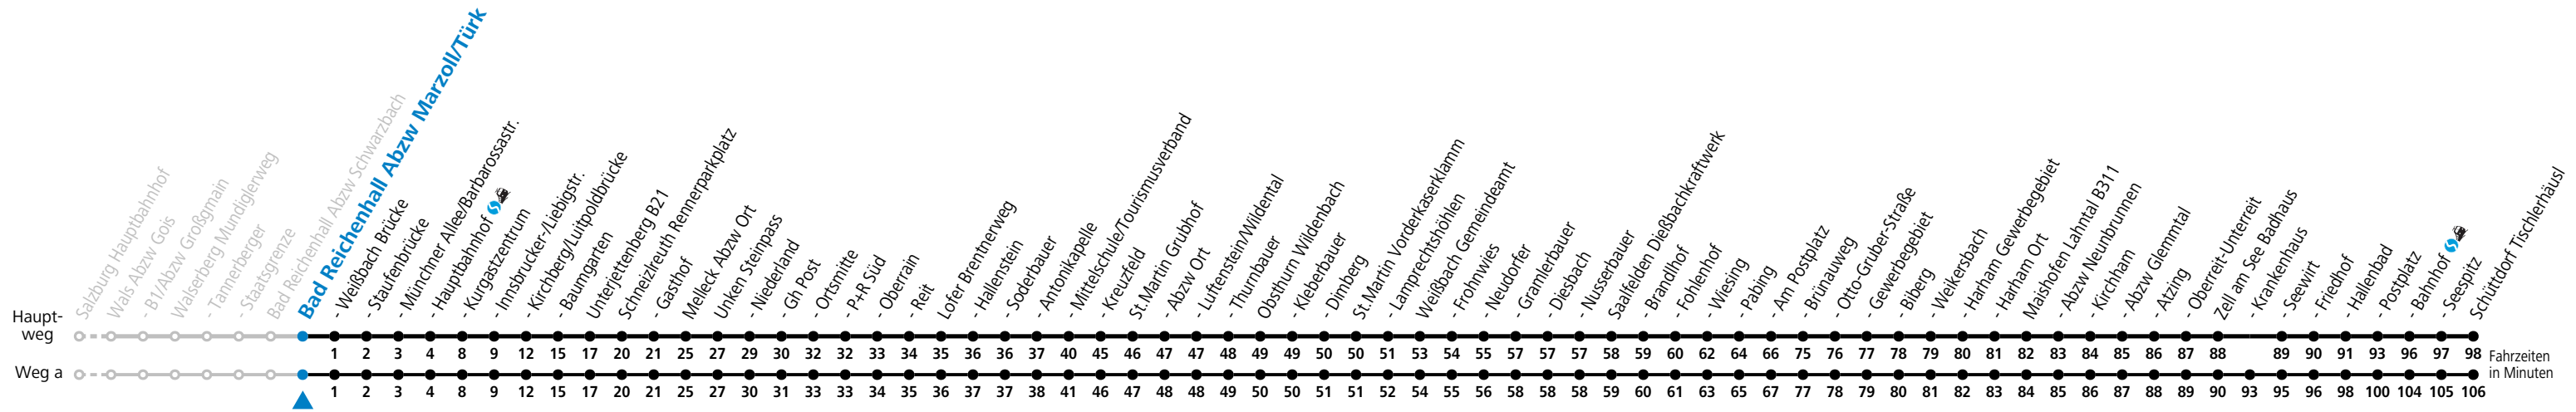

gültig ab 15.12.2024. Alle Angaben ohne Gewähr.

Montag - Freitag		Samstag		Sonn- und Feiertag	
5	46^b				
6	58^a				
7	58	7	04^a		
8	58	8	58	8	58
9	58^c				
10	58^c	10	58	10	58
11	58^a	11	58^a		
12	58	12	58	12	58
13	58				
14	58	14	58	14	58
15	58				
16	58	16	58	16	58
17	58				
18	58	18	58		
19	58				
20	58	20	04	20	04
21	58				
		22	04		

a = fährt Weg a   b = verkehrt an Schultagen über Maishofen Ortsmitte   c = verkehrt an Schultagen über Saalfelden Schulzentrum (Bf)

Am 24.12. und 31.12. (sofern nicht Sonntag) gilt der Samstag-Fahrplan | Es gelten die Feiertage und Schulferien des Bundeslandes Salzburg

Bei innerdeutschen Fahrten werden ausgewählte Fahrkarten entsprechend dem jeweils aktuell gültigen RVO-Tarif ausgegeben bzw. anerkannt. | Im grenzüberschreitenden Verkehr ist ein gültiges Reisedokument erforderlich.

Ferien im Bundesland Salzburg: 23.12.2024 bis 06.01.2025, 10. bis 16.02., 12.04. bis 21.04., 05.07. bis 07.09., 24.09. und 26.10. bis 02.11.2025 (Vorbehaltlich Änderungen durch die Schulbehörde)

Salzburger Verkehrsverbund GmbH
Schallmooser Hauptstraße 10 | 5020 Salzburg

T +43 (0)662 632 900
www.salzburg-verkehr.at

Die Salzburg Verkehr-App zum Gratis-Download >>