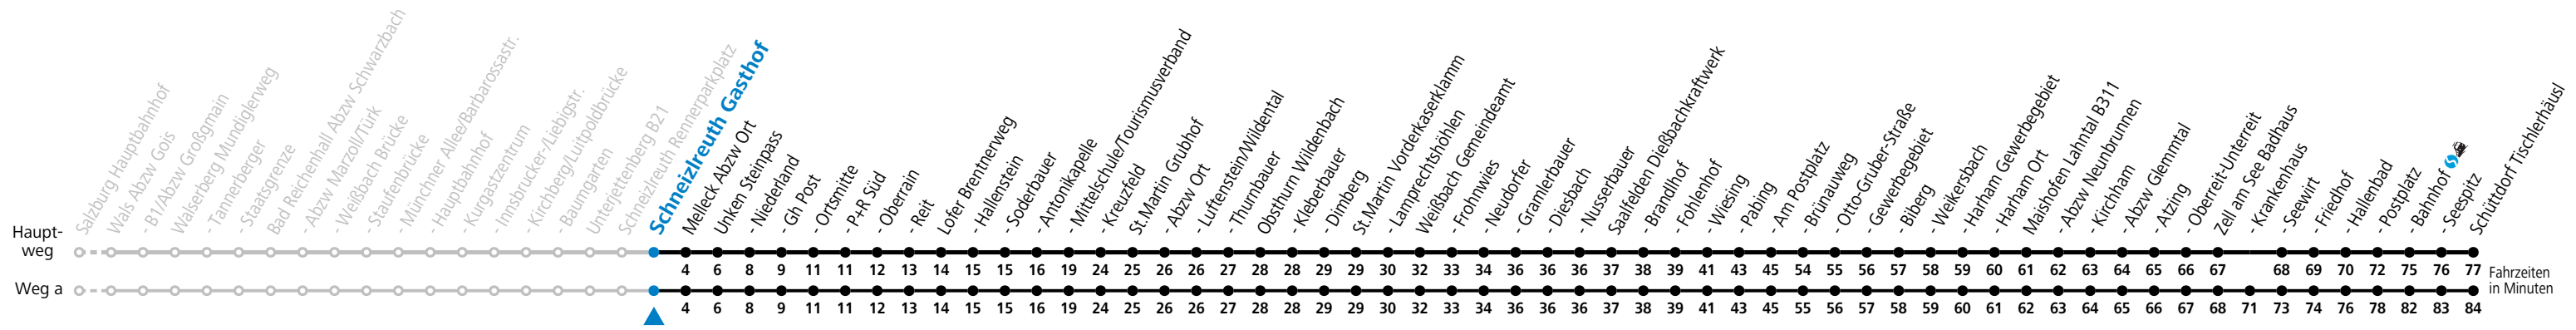

gültig ab 15.12.2024.

Alle Angaben ohne Gewähr.

Montag - Freitag		Samstag		Sonn- und Feiertag	
6	05^b				
7	20^a	7	22^a		
8	20				
9	20	9	20	9	20
10	20^c				
11	20^c	11	20	11	20
12	20^a	12	20^a		
13	20	13	20	13	20
14	20				
15	20	15	20	15	20
16	20				
17	20	17	20	17	20
18	20				
19	20	19	20		
20	16	20	22	20	22
21	16				
22	16	22	22		

a = fährt Weg a   b = verkehrt an Schultagen über Maishofen Ortsmitte   c = verkehrt an Schultagen über Saalfelden Schulzentrum (Bf)

Am 24.12. und 31.12. (sofern nicht Sonntag) gilt der Samstag-Fahrplan | Es gelten die Feiertage und Schulferien des Bundeslandes Salzburg

Bei innerdeutschen Fahrten werden ausgewählte Fahrkarten entsprechend dem jeweils aktuell gültigen RVO-Tarif ausgegeben bzw. anerkannt. | Im grenzüberschreitenden Verkehr ist ein gültiges Reisedokument erforderlich.

Ferien im Bundesland Salzburg: 23.12.2024 bis 06.01.2025, 10. bis 16.02., 12.04. bis 21.04., 05.07. bis 07.09., 24.09. und 26.10. bis 02.11.2025 (Vorbehaltlich Änderungen durch die Schulbehörde)