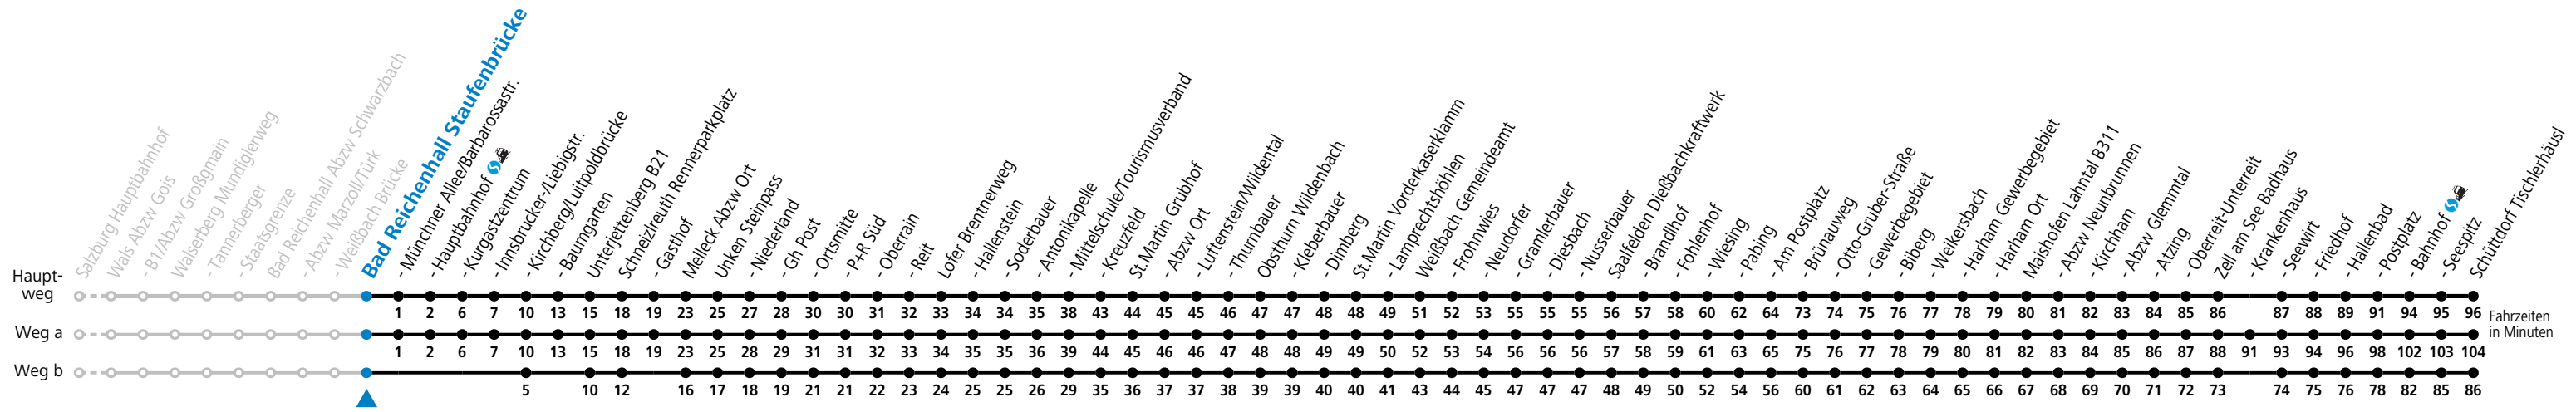

T +43 (0)662 632 900  
 www.salzburg-verkehr.at

Die Salzburg Verkehr-App zum Gratis-Download >>

Datum: 13.11.2024 20:49:37; Linie: 93-260-10-H; Haltestelle: 10023

gültig ab 15.12.2024. Alle Angaben ohne Gewähr.