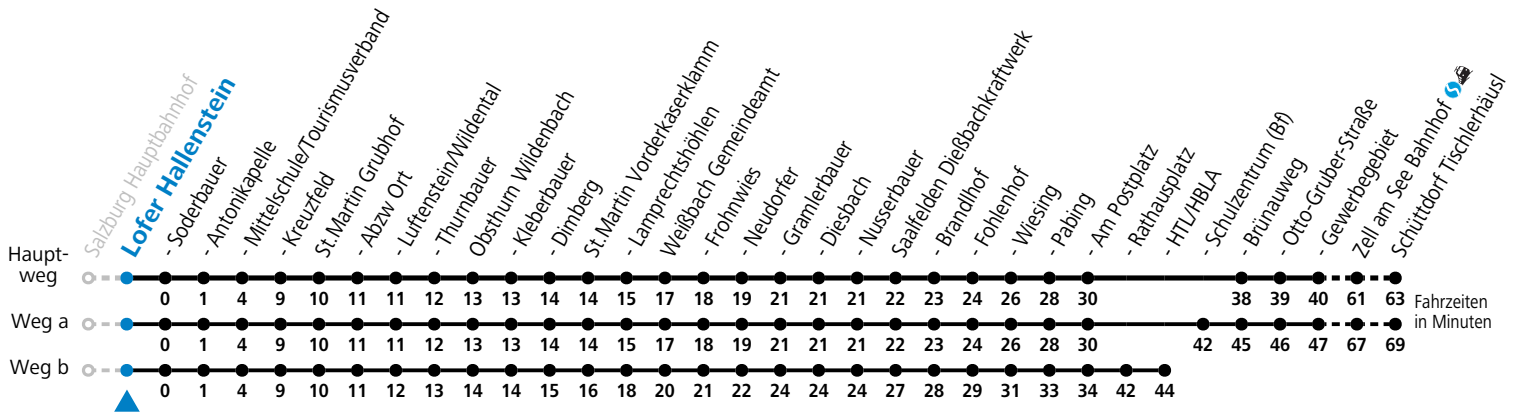

Gültig 15.12.2024.

Alle Angaben ohne Gewähr.

Montag - Freitag		Samstag		Sonn- und Feiertag	
6	02^d 21^F 21^S 45^b_S	6	21		
7	03^c 33^c_S 36	7	36	7	36
8	36				
9	36	9	36	9	36
10	36^F 36^a_S				
11	36^F 36^a_S	11	36	11	36
12	36	12	36		
13	08^c_S 36	13	36	13	36
14	36				
15	36	15	36	15	36
16	36				
17	36	17	06 36	17	36
18	07 36				
19	36	19	36		
20	31	20	36	20	36
21	31				
22	31	22	36		

F = nur Montag bis Freitag, wenn schulfreier Werktag in Salzburg
S = nur Montag bis Freitag, wenn Schultag in Salzburg
a = fährt Weg a
b = fährt Weg b
c = bis Lofer Mittelschule/Tourismusverband
d = bis Zell am See Bahnhof

Im grenzüberschreitenden Verkehr ist ein gültiges Reisedokument erforderlich.
Bei innerdeutschen Fahrten werden ausgewählte Fahrkarten entsprechend dem jeweils aktuell gültigen RVO-Tarif ausgegeben bzw. anerkannt.
Am 24.12. und 31.12. (sofern nicht Sonntag) gilt der Samstag-Fahrplan
Es gelten die Feiertage und Schulferien des Bundeslandes Salzburg
Ferien im Bundesland Salzburg: 23.12.2024 bis 06.01.2025, 10. bis 16.02., 12.04. bis 21.04., 05.07. bis 07.09., 24.09. und 26.10. bis 02.11.2025 (Vorbehaltlich Änderungen durch die Schulbehörde)