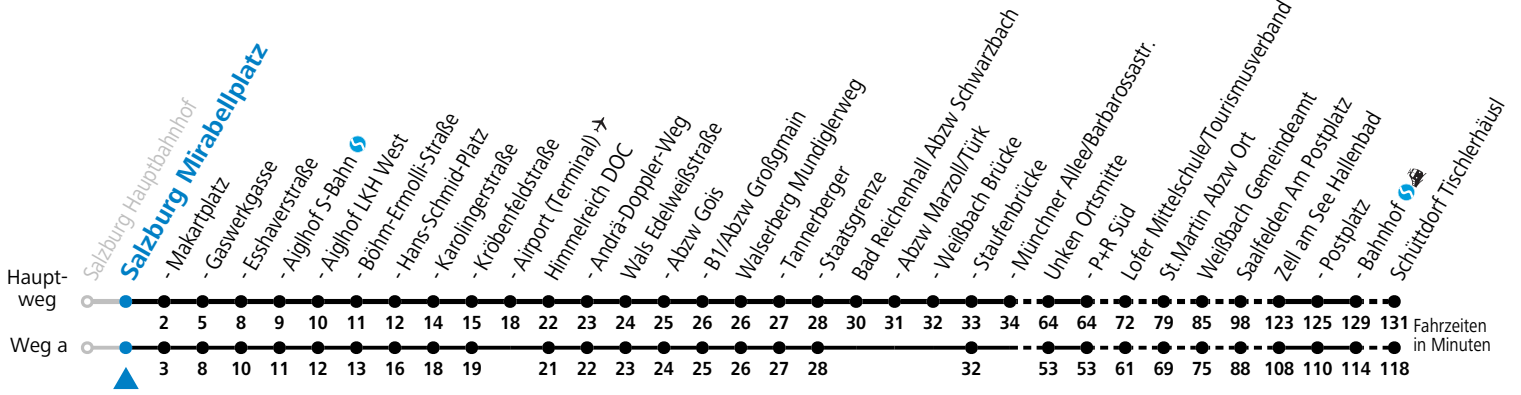

gültig ab 15.12.2024.

Alle Angaben ohne Gewähr.

Montag - Freitag		Samstag		Sonn- und Feiertag	
5	18^b				
6	26	6	35		
7	26				
8	26	8	26	8	26
9	26^c				
10	26^c	10	26	10	26
11	26	11	26		
12	26	12	26	12	26
13	26				
14	26	14	26	14	26
15	26				
16	26	16	26	16	26
17	10^a 26				
18	26	18	26		
19	26	19	35	19	35
20	26				
21	26	21	35		

a = fährt Weg a   b = verkehrt an Schultagen über Maishofen Ortsmitte   c = verkehrt an Schultagen über Saalfelden Schulzentrum (Bf)

Am 24.12. und 31.12. (sofern nicht Sonntag) gilt der Samstag-Fahrplan | Es gelten die Feiertage und Schulferien des Bundeslandes Salzburg

Bei innerdeutschen Fahrten werden ausgewählte Fahrkarten entsprechend dem jeweils aktuell gültigen RVO-Tarif ausgegeben bzw. anerkannt. | Im grenzüberschreitenden Verkehr ist ein gültiges Reisedokument erforderlich.

Ferien im Bundesland Salzburg: 23.12.2024 bis 06.01.2025, 10. bis 16.02., 12.04. bis 21.04., 05.07. bis 07.09., 24.09. und 26.10. bis 02.11.2025 (Vorbehaltlich Änderungen durch die Schulbehörde)

Auf Grund der Linienlänge können nicht alle bedienten Haltestellen im Linienverlauf dargestellt werden. Details im Fahrplanfolder oder unter www.salzburg-verkehr.at