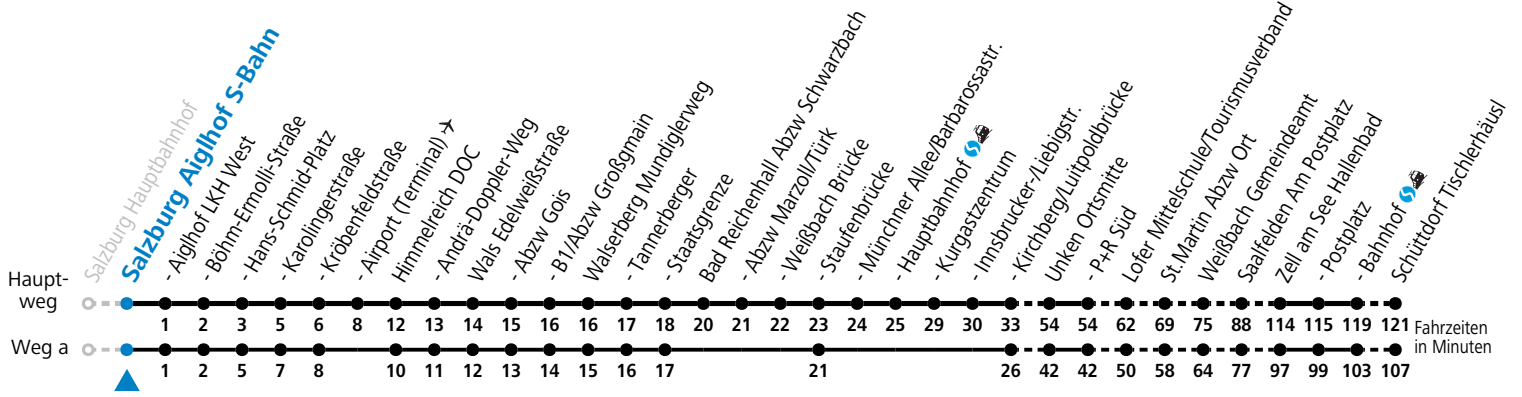

gültig ab 15.12.2024.

Alle Angaben ohne Gewähr.

Montag - Freitag		Samstag		Sonn- und Feiertag	
5	26^b				
6	36	6	44		
7	36				
8	36	8	36	8	36
9	36^c				
10	36^c	10	36	10	36
11	36	11	36		
12	36	12	36	12	36
13	36				
14	36	14	36	14	36
15	36				
16	36	16	36	16	36
17	21^a 36				
18	36	18	36		
19	36	19	44	19	44
20	36				
21	36	21	44		

a = fährt Weg a   b = verkehrt an Schultagen über Maishofen Ortsmitte   c = verkehrt an Schultagen über Saalfelden Schulzentrum (Bf)

Am 24.12. und 31.12. (sofern nicht Sonntag) gilt der Samstag-Fahrplan | Es gelten die Feiertage und Schulferien des Bundeslandes Salzburg

Bei innerdeutschen Fahrten werden ausgewählte Fahrkarten entsprechend dem jeweils aktuell gültigen RVO-Tarif ausgegeben bzw. anerkannt. | Im grenzüberschreitenden Verkehr ist ein gültiges Reisedokument erforderlich.

Ferien im Bundesland Salzburg: 23.12.2024 bis 06.01.2025, 10. bis 16.02., 12.04. bis 21.04., 05.07. bis 07.09., 24.09. und 26.10. bis 02.11.2025 (Vorbehaltlich Änderungen durch die Schulbehörde)

Auf Grund der Linienlänge können nicht alle bedienten Haltestellen im Linienverlauf dargestellt werden. Details im Fahrplanfolder oder unter www.salzburg-verkehr.at