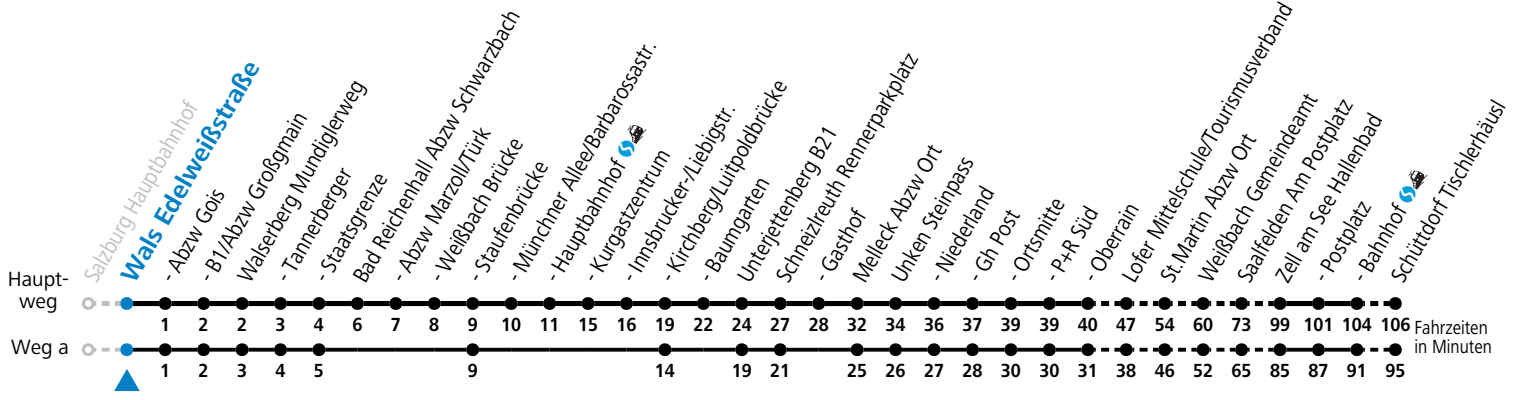

gültig ab 15.12.2024.

Alle Angaben ohne Gewähr.

Montag - Freitag		Samstag		Sonn- und Feiertag	
5	39^b				
6	51	6	57		
7	51				
8	51	8	51	8	51
9	51^c				
10	51^c	10	51	10	51
11	51	11	51		
12	51	12	51	12	51
13	51				
14	51	14	51	14	51
15	51				
16	51	16	51	16	51
17	33^a 51				
18	51	18	51		
19	51	19	57	19	57
20	51				
21	51	21	57		

a = fährt Weg a   b = verkehrt an Schultagen über Maishofen Ortsmitte   c = verkehrt an Schultagen über Saalfelden Schulzentrum (Bf)

Am 24.12. und 31.12. (sofern nicht Sonntag) gilt der Samstag-Fahrplan | Es gelten die Feiertage und Schulferien des Bundeslandes Salzburg

Bei innerdeutschen Fahrten werden ausgewählte Fahrkarten entsprechend dem jeweils aktuell gültigen RVO-Tarif ausgegeben bzw. anerkannt. | Im grenzüberschreitenden Verkehr ist ein gültiges Reisedokument erforderlich.

Ferien im Bundesland Salzburg: 23.12.2024 bis 06.01.2025, 10. bis 16.02., 12.04. bis 21.04., 05.07. bis 07.09., 24.09. und 26.10. bis 02.11.2025 (Vorbehaltlich Änderungen durch die Schulbehörde)

Auf Grund der Linienlänge können nicht alle bedienten Haltestellen im Linienverlauf dargestellt werden. Details im Fahrplanfolder oder unter www.salzburg-verkehr.at