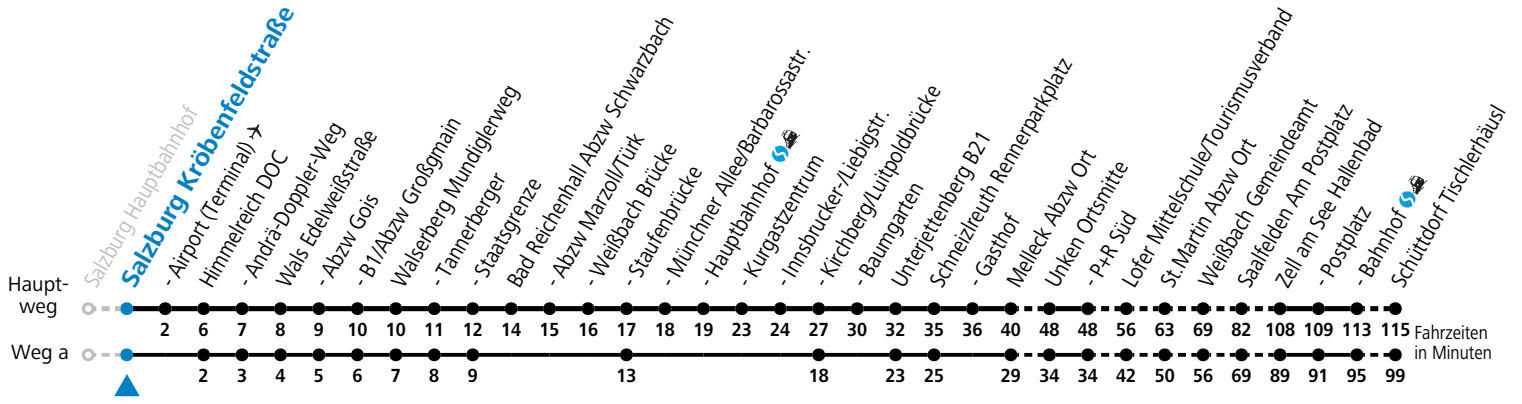

gültig ab 15.12.2024.

Alle Angaben ohne Gewähr.

Montag - Freitag		Samstag		Sonn- und Feiertag	
5	32^b				
6	42	6	50		
7	42				
8	42	8	42	8	42
9	42^c				
10	42^c	10	42	10	42
11	42	11	42		
12	42	12	42	12	42
13	42				
14	42	14	42	14	42
15	42				
16	42	16	42	16	42
17	29^a 42				
18	42	18	42		
19	42	19	50	19	50
20	42				
21	42	21	50		

a = fährt Weg a   b = verkehrt an Schultagen über Maishofen Ortsmitte   c = verkehrt an Schultagen über Saalfelden Schulzentrum (Bf)

Am 24.12. und 31.12. (sofern nicht Sonntag) gilt der Samstag-Fahrplan | Es gelten die Feiertage und Schulferien des Bundeslandes Salzburg

Bei innerdeutschen Fahrten werden ausgewählte Fahrkarten entsprechend dem jeweils aktuell gültigen RVO-Tarif ausgegeben bzw. anerkannt. | Im grenzüberschreitenden Verkehr ist ein gültiges Reisedokument erforderlich.

Ferien im Bundesland Salzburg: 23.12.2024 bis 06.01.2025, 10. bis 16.02., 12.04. bis 21.04., 05.07. bis 07.09., 24.09. und 26.10. bis 02.11.2025 (Vorbehaltlich Änderungen durch die Schulbehörde)

Auf Grund der Linienlänge können nicht alle bedienten Haltestellen im Linienverlauf dargestellt werden. Details im Fahrplanfolder oder unter www.salzburg-verkehr.at