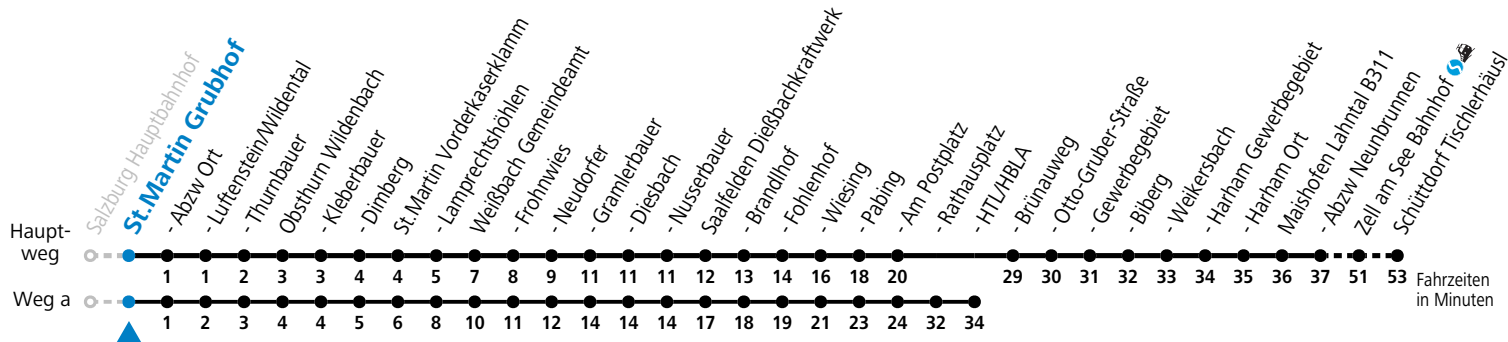

Gültig 15.12.2024.

Alle Angaben ohne Gewähr.

Montag - Freitag		Samstag		Sonn- und Feiertag	
6	11^b 38^F 38^S 55^a	6	38		
7	46	7	46	7	46
8	16^S 46				
9	46	9	46	9	46
10	46				
11	46	11	46	11	46
12	46	12	46	12	46^b
13	46	13	46	13	46
14	46				
15	46	15	46	15	46
16	46				
17	46	17	16 46	17	46
18	18 46				
19	46	19	46		
20	38	20	46	20	46
21	38				
22	38	22	46		

F = nur Montag bis Freitag, wenn schulfreier Werktag in Salzburg   a = fährt Weg a   b = bis Zell am See Bahnhof

S = nur Montag bis Freitag, wenn Schultag in Salzburg

Im grenzüberschreitenden Verkehr ist ein gültiges Reisedokument erforderlich.
Bei innerdeutschen Fahrten werden ausgewählte Fahrkarten entsprechend dem jeweils aktuell gültigen RVO-Tarif ausgegeben bzw. anerkannt.
Am 24.12. und 31.12. (sofern nicht Sonntag) gilt der Samstag-Fahrplan
Es gelten die Feiertage und Schulferien des Bundeslandes Salzburg
Ferien im Bundesland Salzburg: 23.12.2024 bis 06.01.2025, 10. bis 16.02., 12.04. bis 21.04., 05.07. bis 07.09., 24.09. und 26.10. bis 02.11.2025 (Vorbehaltlich Änderungen durch die Schulbehörde)