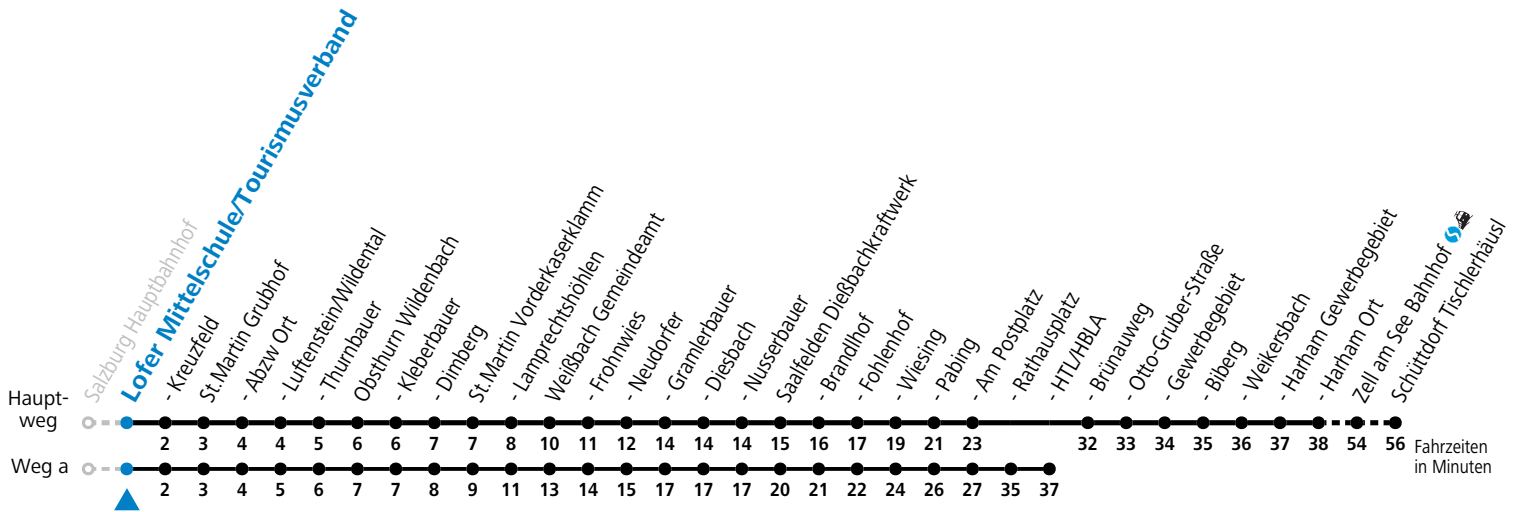

Gültig 15.12.2024.

Alle Angaben ohne Gewähr.

Montag - Freitag		Samstag		Sonn- und Feiertag	
6	08^b 35^F 35^S 52^a_S	6	35		
7	43	7	43	7	43
8	13^S 43				
9	43	9	43	9	43
10	43				
11	43	11	43	11	43
12	43	12	43	12	43^b
13	43	13	43	13	43
14	43				
15	43	15	43	15	43
16	43				
17	43	17	13 43	17	43
18	15 43				
19	43	19	43		
20	35	20	43	20	43
21	35				
22	35	22	43		

F = nur Montag bis Freitag, wenn schulfreier Werktag in Salzburg   a = fährt Weg a   b = bis Zell am See Bahnhof

S = nur Montag bis Freitag, wenn Schultag in Salzburg

Im grenzüberschreitenden Verkehr ist ein gültiges Reisedokument erforderlich.

Bei innerdeutschen Fahrten werden ausgewählte Fahrkarten entsprechend dem jeweils aktuell gültigen RVO-Tarif ausgegeben bzw. anerkannt.

Am 24.12. und 31.12. (sofern nicht Sonntag) gilt der Samstag-Fahrtplan

Es gelten die Feiertage und Schulferien des Bundeslandes Salzburg

Ferien im Bundesland Salzburg: 23.12.2024 bis 06.01.2025, 10. bis 16.02., 12.04. bis 21.04., 05.07. bis 07.09., 24.09. und 26.10. bis 02.11.2025 (Vorbehaltlich Änderungen durch die Schulbehörde)