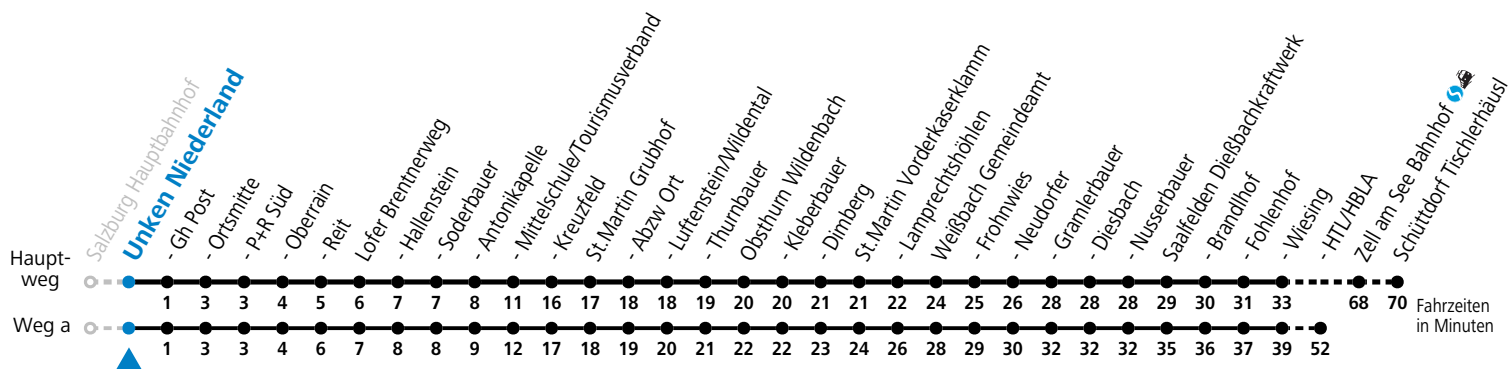

Gültig 15.12.2024.

Alle Angaben ohne Gewähr.

Montag - Freitag		Samstag		Sonn- und Feiertag	
5	56^c				
6	14^F 14^S 37^a 56^b	6	14		
7	25^b 29	7	29	7	29
8	29				
9	29	9	29	9	29
10	29^F 29^S				
11	29^F 29^S	11	29	11	29
12	29	12	29	12	29
13	29	13	29	13	29
14	29				
15	29	15	29	15	29
16	29	16	59		
17	29	17	29	17	29
18	00 29				
19	29	19	29		
20	24	20	29	20	29
21	24				
22	24	22	29		

F = nur Montag bis Freitag, wenn schulfreier Werktag in Salzburg
S = nur Montag bis Freitag, wenn Schultag in Salzburg

a = fährt Weg a
b = bis Lofer Mittelschule/Tourismusverband

c = bis Zell am See Bahnhof

Im grenzüberschreitenden Verkehr ist ein gültiges Reisedokument erforderlich.

Bei innerdeutschen Fahrten werden ausgewählte Fahrkarten entsprechend dem jeweils aktuell gültigen RVO-Tarif ausgegeben bzw. anerkannt.

Am 24.12. und 31.12. (sofern nicht Sonntag) gilt der Samstag-Fahrplan

Es gelten die Feiertage und Schulferien des Bundeslandes Salzburg

Ferien im Bundesland Salzburg: 23.12.2024 bis 06.01.2025, 10. bis 16.02., 12.04. bis 21.04., 05.07. bis 07.09., 24.09. und 26.10. bis 02.11.2025 (Vorbehaltlich Änderungen durch die Schulbehörde)