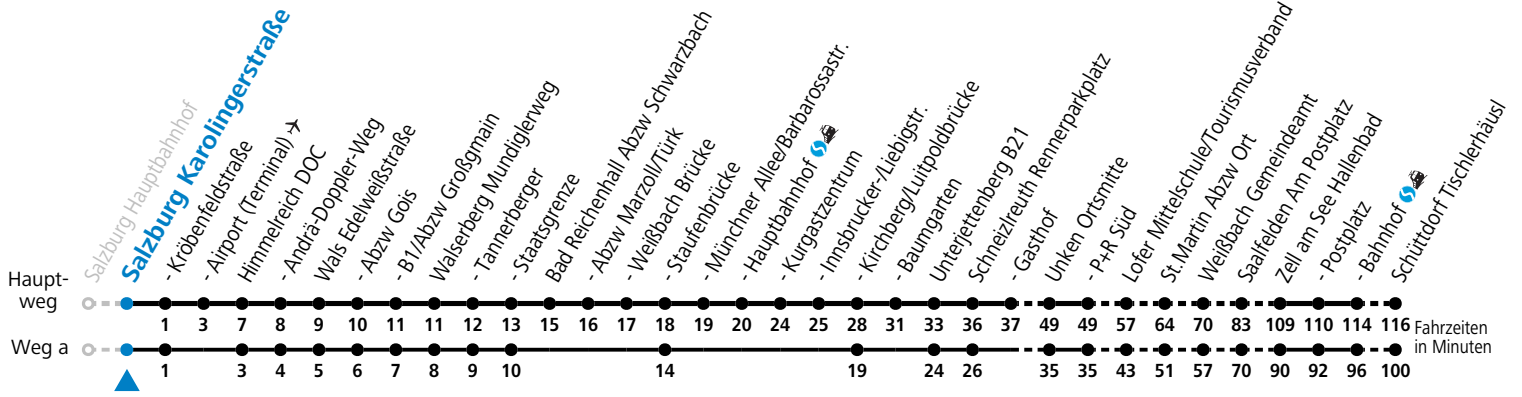

gültig ab 15.12.2024.

Alle Angaben ohne Gewähr.

Montag - Freitag		Samstag		Sonn- und Feiertag	
5	31^b				
6	41	6	49		
7	41				
8	41	8	41	8	41
9	41^c				
10	41^c	10	41	10	41
11	41	11	41		
12	41	12	41	12	41
13	41				
14	41	14	41	14	41
15	41				
16	41	16	41	16	41
17	28^a 41				
18	41	18	41		
19	41	19	49	19	49
20	41				
21	41	21	49		

a = fährt Weg a   b = verkehrt an Schultagen über Maishofen Ortsmitte   c = verkehrt an Schultagen über Saalfelden Schulzentrum (Bf)

Am 24.12. und 31.12. (sofern nicht Sonntag) gilt der Samstag-Fahrplan | Es gelten die Feiertage und Schulferien des Bundeslandes Salzburg

Bei innerdeutschen Fahrten werden ausgewählte Fahrkarten entsprechend dem jeweils aktuell gültigen RVO-Tarif ausgegeben bzw. anerkannt. | Im grenzüberschreitenden Verkehr ist ein gültiges Reisedokument erforderlich.

Ferien im Bundesland Salzburg: 23.12.2024 bis 06.01.2025, 10. bis 16.02., 12.04. bis 21.04., 05.07. bis 07.09., 24.09. und 26.10. bis 02.11.2025 (Vorbehaltlich Änderungen durch die Schulbehörde)

Auf Grund der Linienlänge können nicht alle bedienten Haltestellen im Linienverlauf dargestellt werden. Details im Fahrplanfolder oder unter www.salzburg-verkehr.at