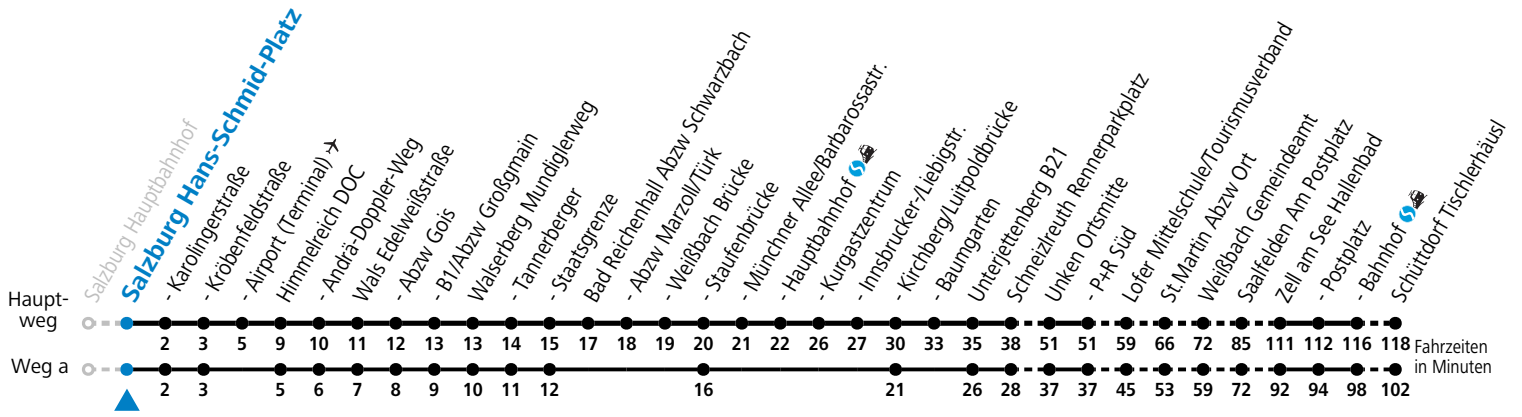

gültig ab 15.12.2024.

Alle Angaben ohne Gewähr.

Montag - Freitag		Samstag		Sonn- und Feiertag	
5	29^b				
6	39	6	47		
7	39				
8	39	8	39	8	39
9	39^c				
10	39^c	10	39	10	39
11	39	11	39		
12	39	12	39	12	39
13	39				
14	39	14	39	14	39
15	39				
16	39	16	39	16	39
17	26^a 39				
18	39	18	39		
19	39	19	47	19	47
20	39				
21	39	21	47		

a = fährt Weg a   b = verkehrt an Schultagen über Maishofen Ortsmitte   c = verkehrt an Schultagen über Saalfelden Schulzentrum (Bf)

Am 24.12. und 31.12. (sofern nicht Sonntag) gilt der Samstag-Fahrplan | Es gelten die Feiertage und Schulferien des Bundeslandes Salzburg

Bei innerdeutschen Fahrten werden ausgewählte Fahrkarten entsprechend dem jeweils aktuell gültigen RVO-Tarif ausgegeben bzw. anerkannt. | Im grenzüberschreitenden Verkehr ist ein gültiges Reisedokument erforderlich.

Ferien im Bundesland Salzburg: 23.12.2024 bis 06.01.2025, 10. bis 16.02., 12.04. bis 21.04., 05.07. bis 07.09., 24.09. und 26.10. bis 02.11.2025 (Vorbehaltlich Änderungen durch die Schulbehörde)

Auf Grund der Linienlänge können nicht alle bedienten Haltestellen im Linienverlauf dargestellt werden. Details im Fahrplanfolder oder unter www.salzburg-verkehr.at