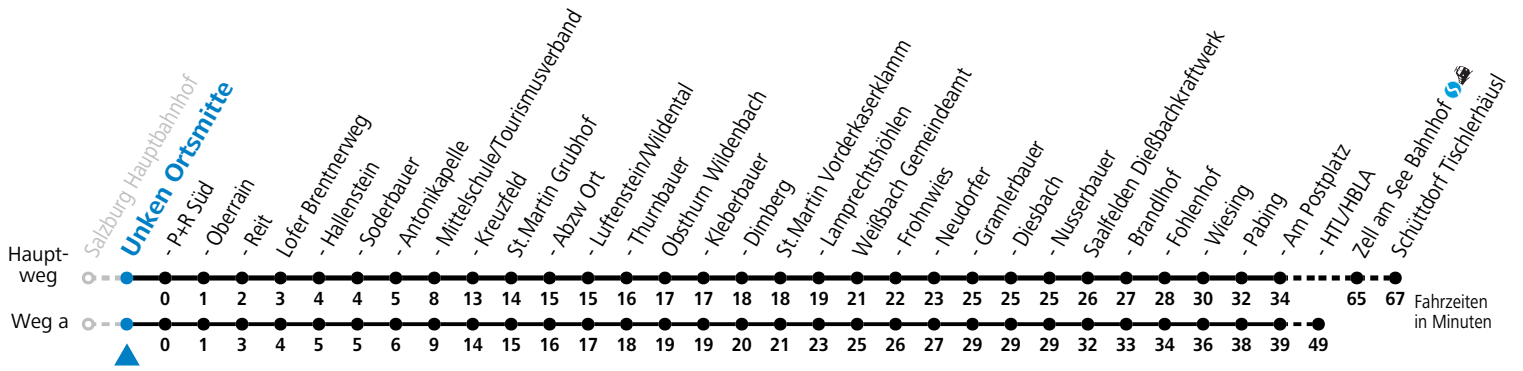

Gültig 15.12.2024.

Alle Angaben ohne Gewähr.

Montag - Freitag		Samstag		Sonn- und Feiertag	
5	58^c				
6	17^F 17^S 40^a 59^b	6	17		
7	28^b 32	7	32	7	32
8	32				
9	32	9	32	9	32
10	32^F 32^S				
11	32^F 32^S	11	32	11	32
12	32	12	32		
13	32	13	32	13	32
14	32				
15	32	15	32	15	32
16	32				
17	32	17	02 32	17	32
18	03 32				
19	32	19	32		
20	27	20	32	20	32
21	27				
22	27	22	32		

F = nur Montag bis Freitag, wenn schulfreier Werktag in Salzburg
S = nur Montag bis Freitag, wenn Schultag in Salzburg

a = fährt Weg a
b = bis Lofer Mittelschule/Tourismusverband

c = bis Zell am See Bahnhof

Im grenzüberschreitenden Verkehr ist ein gültiges Reisedokument erforderlich.

Bei innerdeutschen Fahrten werden ausgewählte Fahrkarten entsprechend dem jeweils aktuell gültigen RVO-Tarif ausgegeben bzw. anerkannt.

Am 24.12. und 31.12. (sofern nicht Sonntag) gilt der Samstag-Fahrplan

Es gelten die Feiertage und Schulferien des Bundeslandes Salzburg

Ferien im Bundesland Salzburg: 23.12.2024 bis 06.01.2025, 10. bis 16.02., 12.04. bis 21.04., 05.07. bis 07.09., 24.09. und 26.10. bis 02.11.2025 (Vorbehaltlich Änderungen durch die Schulbehörde)