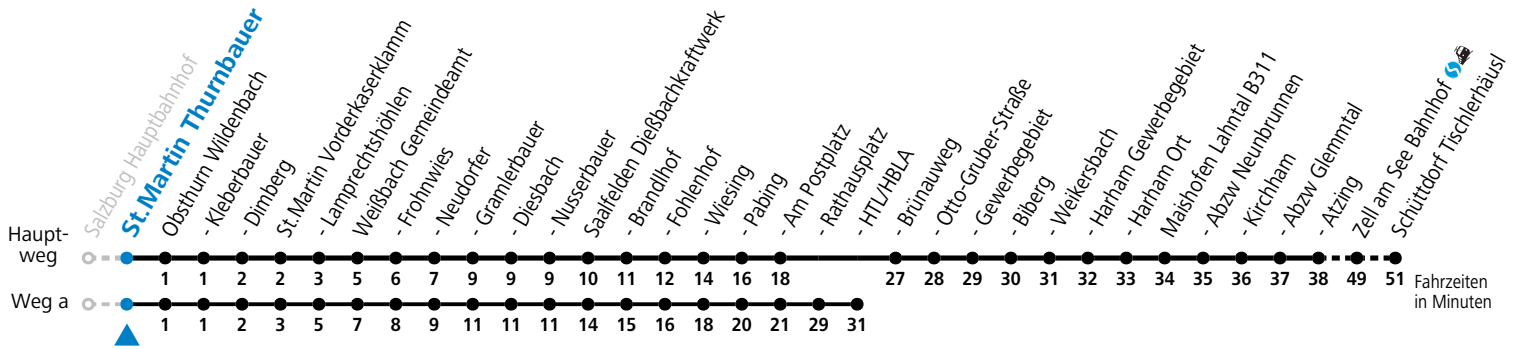

Gültig 15.12.2024.

Alle Angaben ohne Gewähr.

	Montag - Freitag	Samstag	Sonn- und Feiertag
6	13^b 40^F 40^S 58^a	6 40	
7	48	7 48	7 48
8	18^S 48		
9	48	9 48	9 48
10	48		
11	48	11 48	11 48
12	48	12 48	12 48^b
13	48	13 48	13 48
14	48		
15	48	15 48	15 48
16	48		
17	48	17 18 48	17 48
18	20 48		
19	48	19 48	
20	40	20 48	20 48
21	40		
22	40	22 48	

F = nur Montag bis Freitag, wenn schulfreier Werktag in Salzburg   a = fährt Weg a   b = bis Zell am See Bahnhof

S = nur Montag bis Freitag, wenn Schultag in Salzburg

Im grenzüberschreitenden Verkehr ist ein gültiges Reisedokument erforderlich.

Bei innerdeutschen Fahrten werden ausgewählte Fahrkarten entsprechend dem jeweils aktuell gültigen RVO-Tarif ausgegeben bzw. anerkannt.

Am 24.12. und 31.12. (sofern nicht Sonntag) gilt der Samstag-Fahrplan

Es gelten die Feiertage und Schulferien des Bundeslandes Salzburg

Ferien im Bundesland Salzburg: 23.12.2024 bis 06.01.2025, 10. bis 16.02., 12.04. bis 21.04., 05.07. bis 07.09., 24.09. und 26.10. bis 02.11.2025 (Vorbehaltlich Änderungen durch die Schulbehörde)