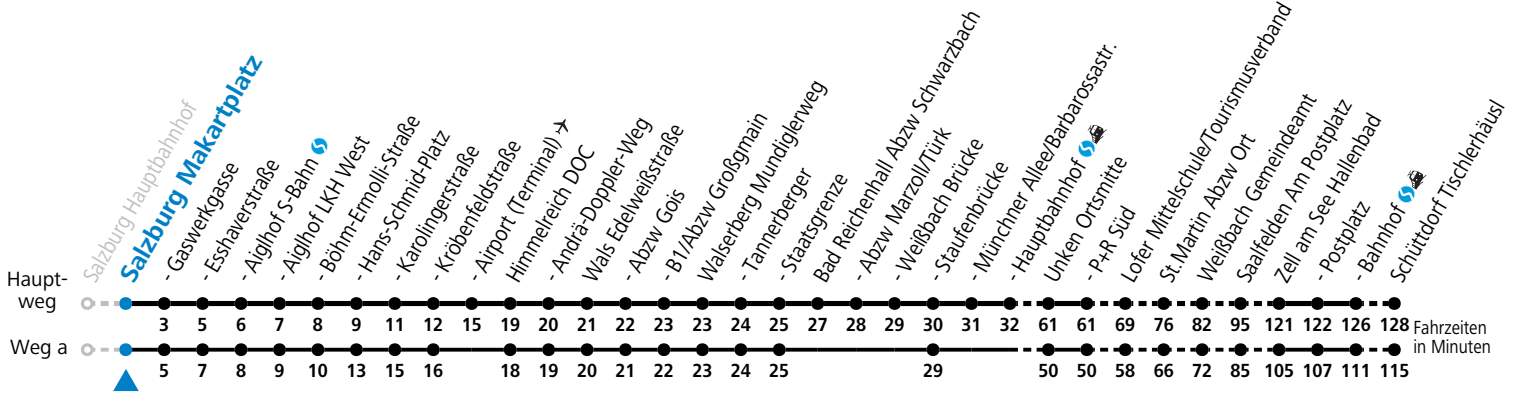

gültig ab 15.12.2024.

Alle Angaben ohne Gewähr.

Montag - Freitag		Samstag		Sonn- und Feiertag	
5	20^b				
6	29	6	37		
7	29				
8	29	8	29	8	29
9	29^c				
10	29^c	10	29	10	29
11	29	11	29		
12	29	12	29	12	29
13	29				
14	29	14	29	14	29
15	29				
16	29	16	29	16	29
17	13^a 29				
18	29	18	29		
19	29	19	37	19	37
20	29				
21	29	21	37		

a = fährt Weg a   b = verkehrt an Schultagen über Maishofen Ortsmitte   c = verkehrt an Schultagen über Saalfelden Schulzentrum (Bf)

Am 24.12. und 31.12. (sofern nicht Sonntag) gilt der Samstag-Fahrplan | Es gelten die Feiertage und Schulferien des Bundeslandes Salzburg

Bei innerdeutschen Fahrten werden ausgewählte Fahrkarten entsprechend dem jeweils aktuell gültigen RVO-Tarif ausgegeben bzw. anerkannt. | Im grenzüberschreitenden Verkehr ist ein gültiges Reisedokument erforderlich.

Ferien im Bundesland Salzburg: 23.12.2024 bis 06.01.2025, 10. bis 16.02., 12.04. bis 21.04., 05.07. bis 07.09., 24.09. und 26.10. bis 02.11.2025 (Vorbehaltlich Änderungen durch die Schulbehörde)

Auf Grund der Linienlänge können nicht alle bedienten Haltestellen im Linienverlauf dargestellt werden. Details im Fahrplanfolder oder unter www.salzburg-verkehr.at