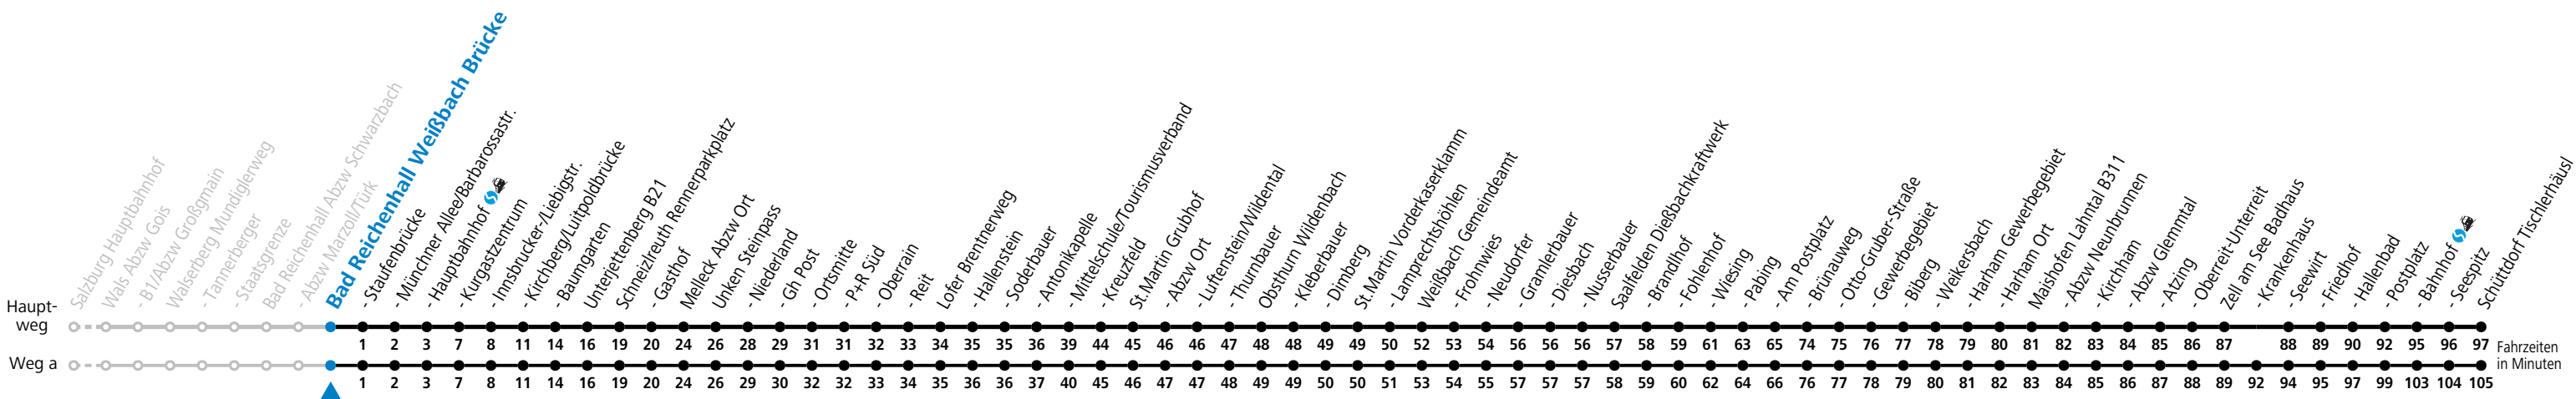

T +43 (0)662 632 900  
www.salzburg-verkehr.at

Die Salzburg Verkehr-App zum Gratis-Download >>

gültig ab 15.12.2024.

Alle Angaben ohne Gewähr.

Montag - Freitag		Samstag		Sonn- und Feiertag	
5	47 <sup>b</sup>				
6	59 <sup>a</sup>				
7	59	7	05 <sup>a</sup>		
8	59	8	59	8	59
9	59 <sup>c</sup>				
10	59 <sup>c</sup>	10	59	10	59
11	59 <sup>a</sup>	11	59 <sup>a</sup>		
12	59	12	59	12	59
13	59				
14	59	14	59	14	59
15	59				
16	59	16	59	16	59
17	59				
18	59	18	59		
19	59				
20	59	20	05	20	05
21	59				
		22	05		