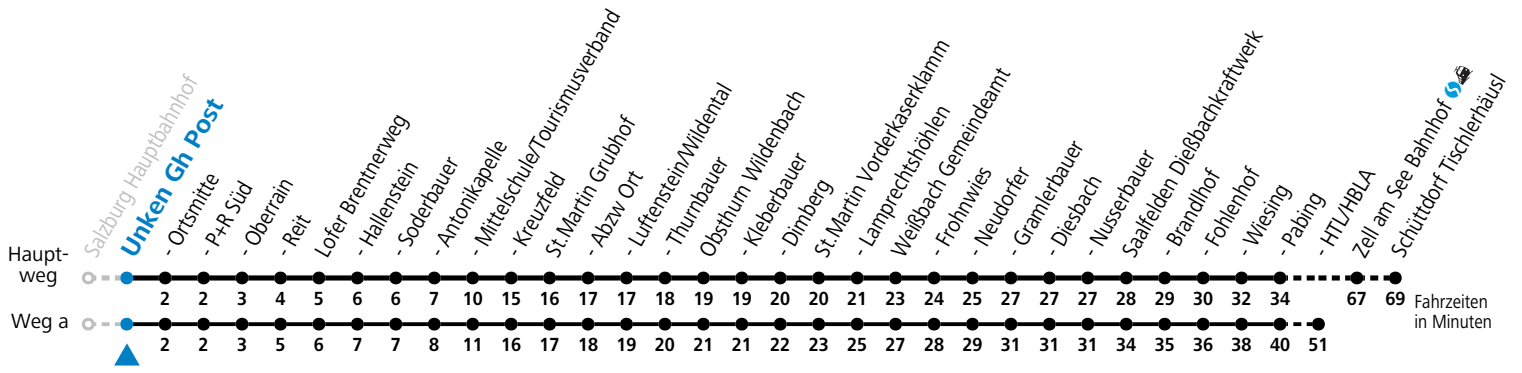

Gültig 15.12.2024.

Alle Angaben ohne Gewähr.

Montag - Freitag		Samstag		Sonn- und Feiertag	
5	57^c				
6	15^F 15^S 38^a 57^b	6	15		
7	26^b 30	7	30	7	30
8	30				
9	30	9	30	9	30
10	30^F 30^S				
11	30^F 30^S	11	30	11	30
12	30	12	30		
13	30	13	30	13	30
14	30				
15	30	15	30	15	30
16	30				
17	30	17	00 30	17	30
18	01 30				
19	30	19	30		
20	25	20	30	20	30
21	25				
22	25	22	30		

F = nur Montag bis Freitag, wenn schulfreier Werktag in Salzburg
S = nur Montag bis Freitag, wenn Schultag in Salzburg

a = fährt Weg a
b = bis Lofer Mittelschule/Tourismusverband

c = bis Zell am See Bahnhof

Im grenzüberschreitenden Verkehr ist ein gültiges Reisedokument erforderlich.

Bei innerdeutschen Fahrten werden ausgewählte Fahrkarten entsprechend dem jeweils aktuell gültigen RVO-Tarif ausgegeben bzw. anerkannt.

Am 24.12. und 31.12. (sofern nicht Sonntag) gilt der Samstag-Fahrplan

Es gelten die Feiertage und Schulferien des Bundeslandes Salzburg

Ferien im Bundesland Salzburg: 23.12.2024 bis 06.01.2025, 10. bis 16.02., 12.04. bis 21.04., 05.07. bis 07.09., 24.09. und 26.10. bis 02.11.2025 (Vorbehaltlich Änderungen durch die Schulbehörde)