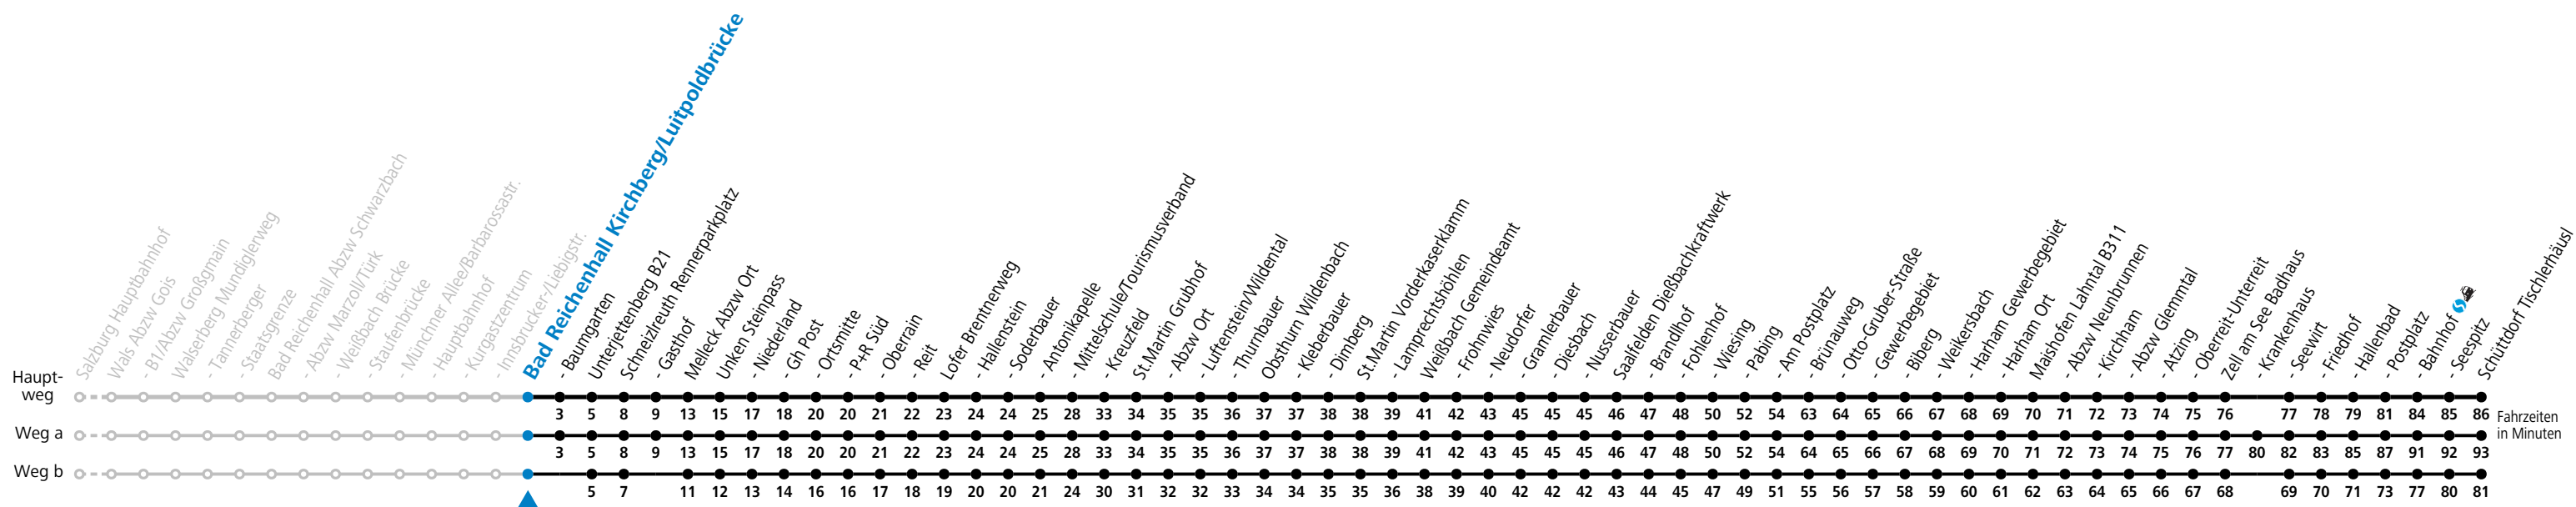

gültig ab 15.12.2024. Alle Angaben ohne Gewähr.

Montag - Freitag		Samstag		Sonn- und Feiertag	
5	56^c				
7	11^a	7	13^a		
8	11				
9	11	9	11	9	11
10	11^d				
11	11^d	11	11	11	11
12	11^a	12	11^a		
13	11	13	11	13	11
14	11				
15	11	15	11	15	11
16	11				
17	11 47^b	17	11	17	11
18	11				
19	11	19	11		
20	07	20	13	20	13
21	07				
22	07	22	13		

a = fährt Weg a   b = fährt Weg b   c = verkehrt an Schultagen über Maishofen Ortsmitte   d = verkehrt an Schultagen über Saalfelden Schulzentrum (Bf)

Am 24.12. und 31.12. (sofern nicht Sonntag) gilt der Samstag-Fahrplan | Es gelten die Feiertage und Schulferien des Bundeslandes Salzburg
Bei innerdeutschen Fahrten werden ausgewählte Fahrkarten entsprechend dem jeweils aktuell gültigen RVO-Tarif ausgegeben bzw. anerkannt. | Im grenzüberschreitenden Verkehr ist ein gültiges Reisedokument erforderlich.
Ferien im Bundesland Salzburg: 23.12.2024 bis 06.01.2025, 10. bis 16.02., 12.04. bis 21.04., 05.07. bis 07.09., 24.09. und 26.10. bis 02.11.2025 (Vorbehaltlich Änderungen durch die Schulbehörde)

Salzburger Verkehrsverbund GmbH
Schallmooser Hauptstraße 10 | 5020 Salzburg

T +43 (0)662 632 900
www.salzburg-verkehr.at

Die Salzburg Verkehr-App zum Gratis-Download >>

Datum: 13.11.2024 20:49:37; Linie: 93-260-10-H; Haltestelle: 10012